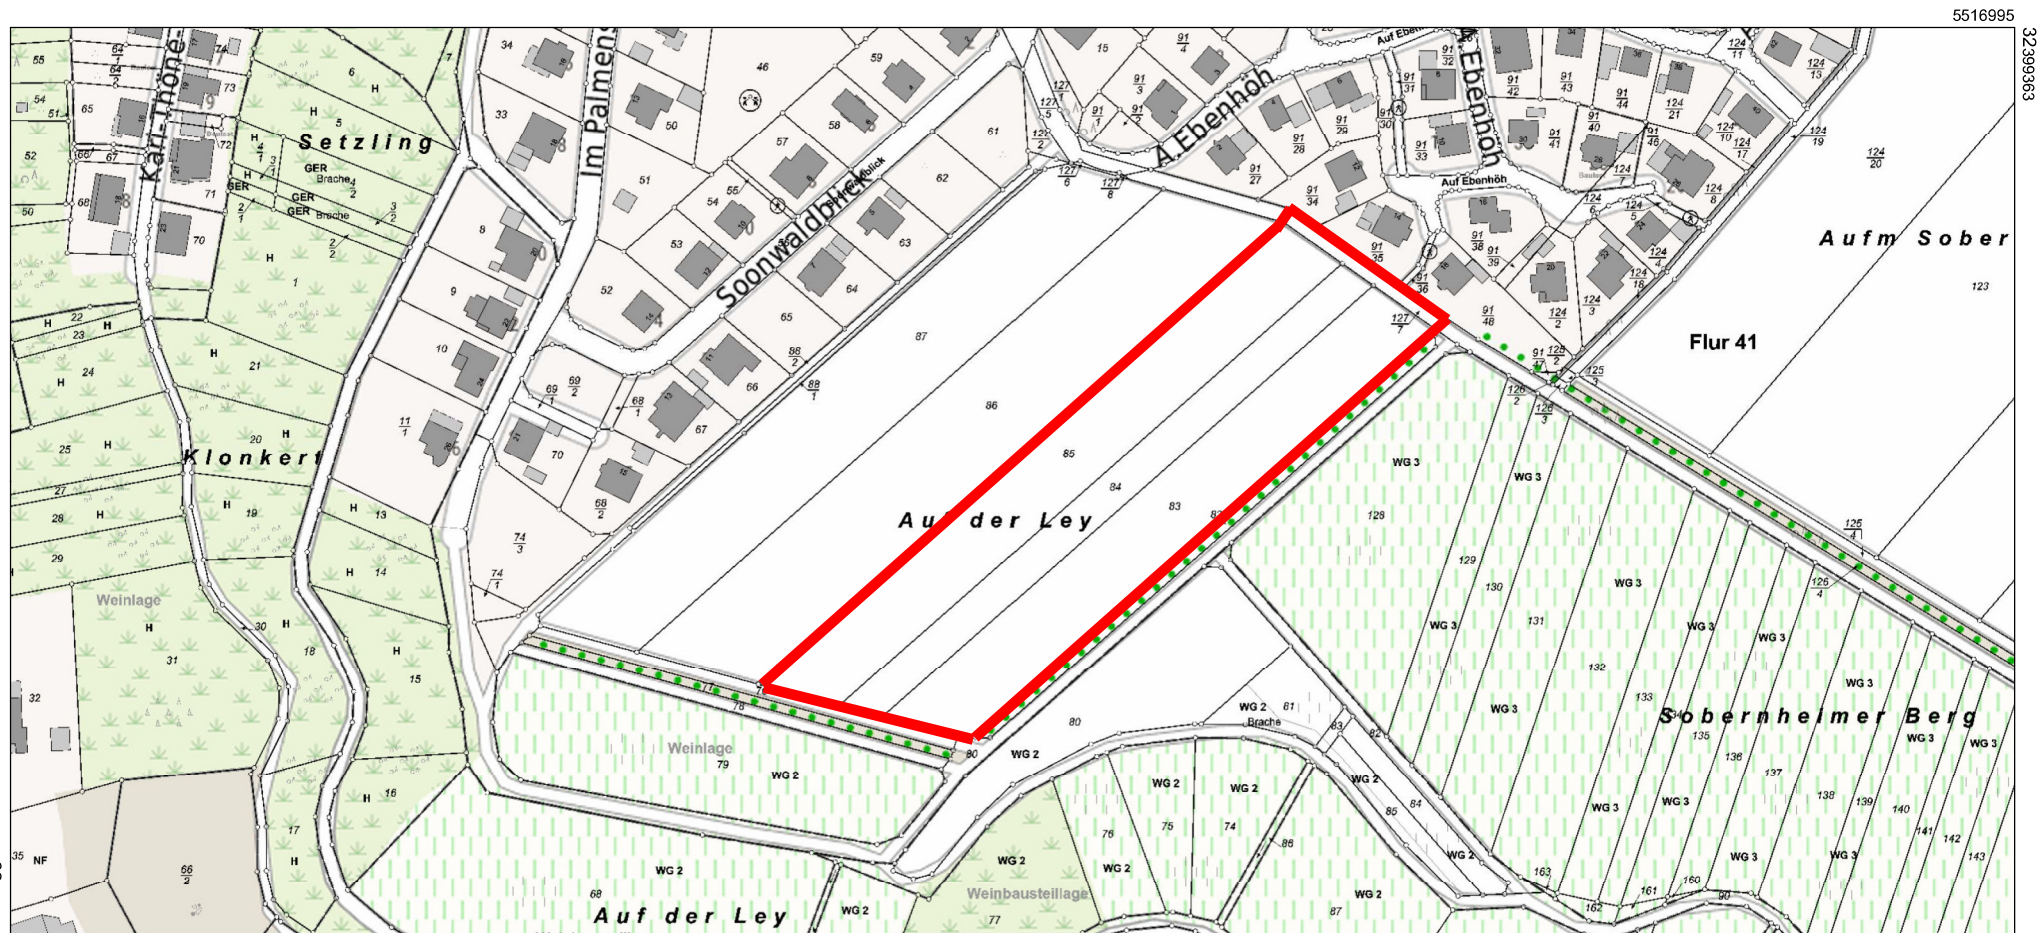

Auszug aus den Geobasisinformationen

Liegenschaftskarte

Rheinland-Pfalz

Landesamt für
Vermessung und Geobasisinformation
Rheinland-Pfalz

Hergestellt am 10.06.2022

Flurstück: 64
Flur: 41
Gemarkung: Monzingen

Gemeinde: Monzingen
Landkreis: Bad Kreuznach

5516695

Maßstab 1 : 2 500

Vervielfältigungen für eigene Zwecke sind zugelassen. Eine unmittelbare oder mittelbare Vermarktung, Umwandlung oder Veröffentlichung der Geobasisinformationen bedarf der Zustimmung der zuständigen Vermessungs- und Katasterbehörde (§12 Landesgesetz über das amtliche Vermessungswesen).

Hergestellt durch die Verbandsgemeindeverwaltung Nahe-Glan.

Nur zur internen Verwendung.