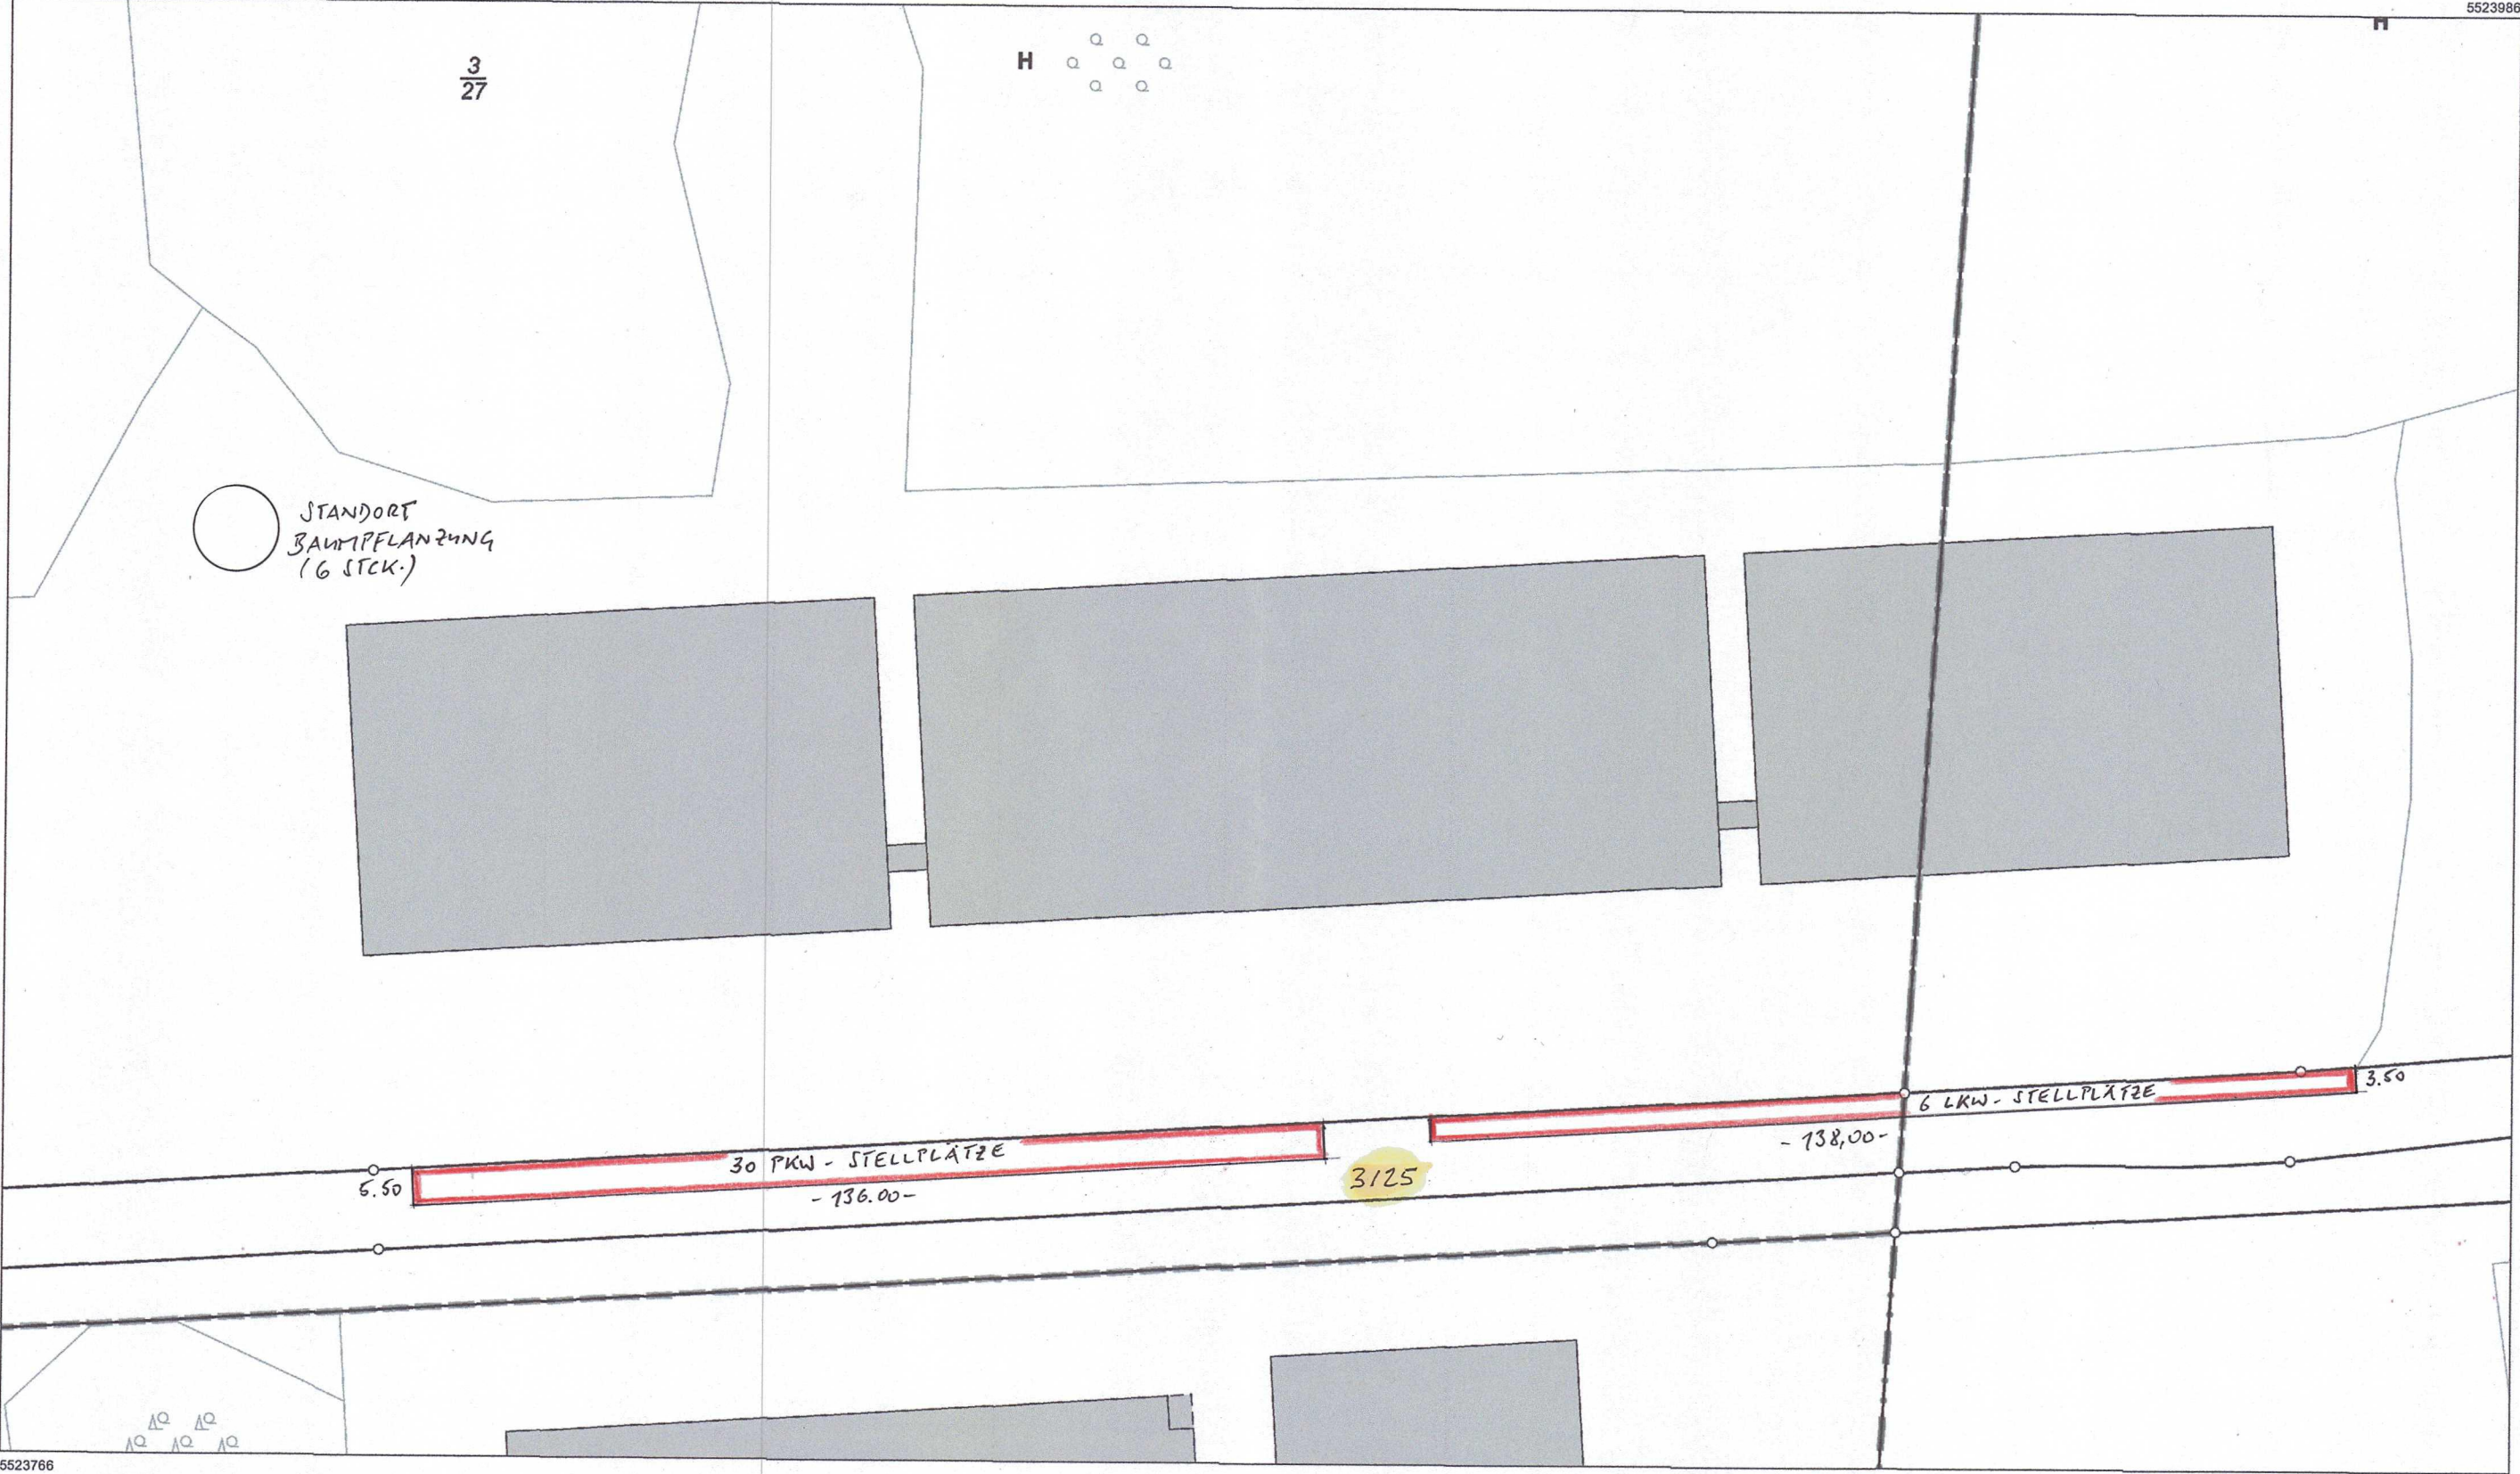

Hergestellt durch das Landesamt für Vermessung und Geobasisinformation Rheinland-Pfalz.

Hergeste

Flurstück:

Flur:

Gemarkung: Pferdsfeld

Maßstab 1 : 1 000

5523986

3239921

3/27

H

STANDORT
BAUMPFLANZUNG
(6 STÜCK.)

30 PKW - STELLPLATZE
- 136,00-

3125

- 138,00-

6 LKW - STELLPLATZE

3,50