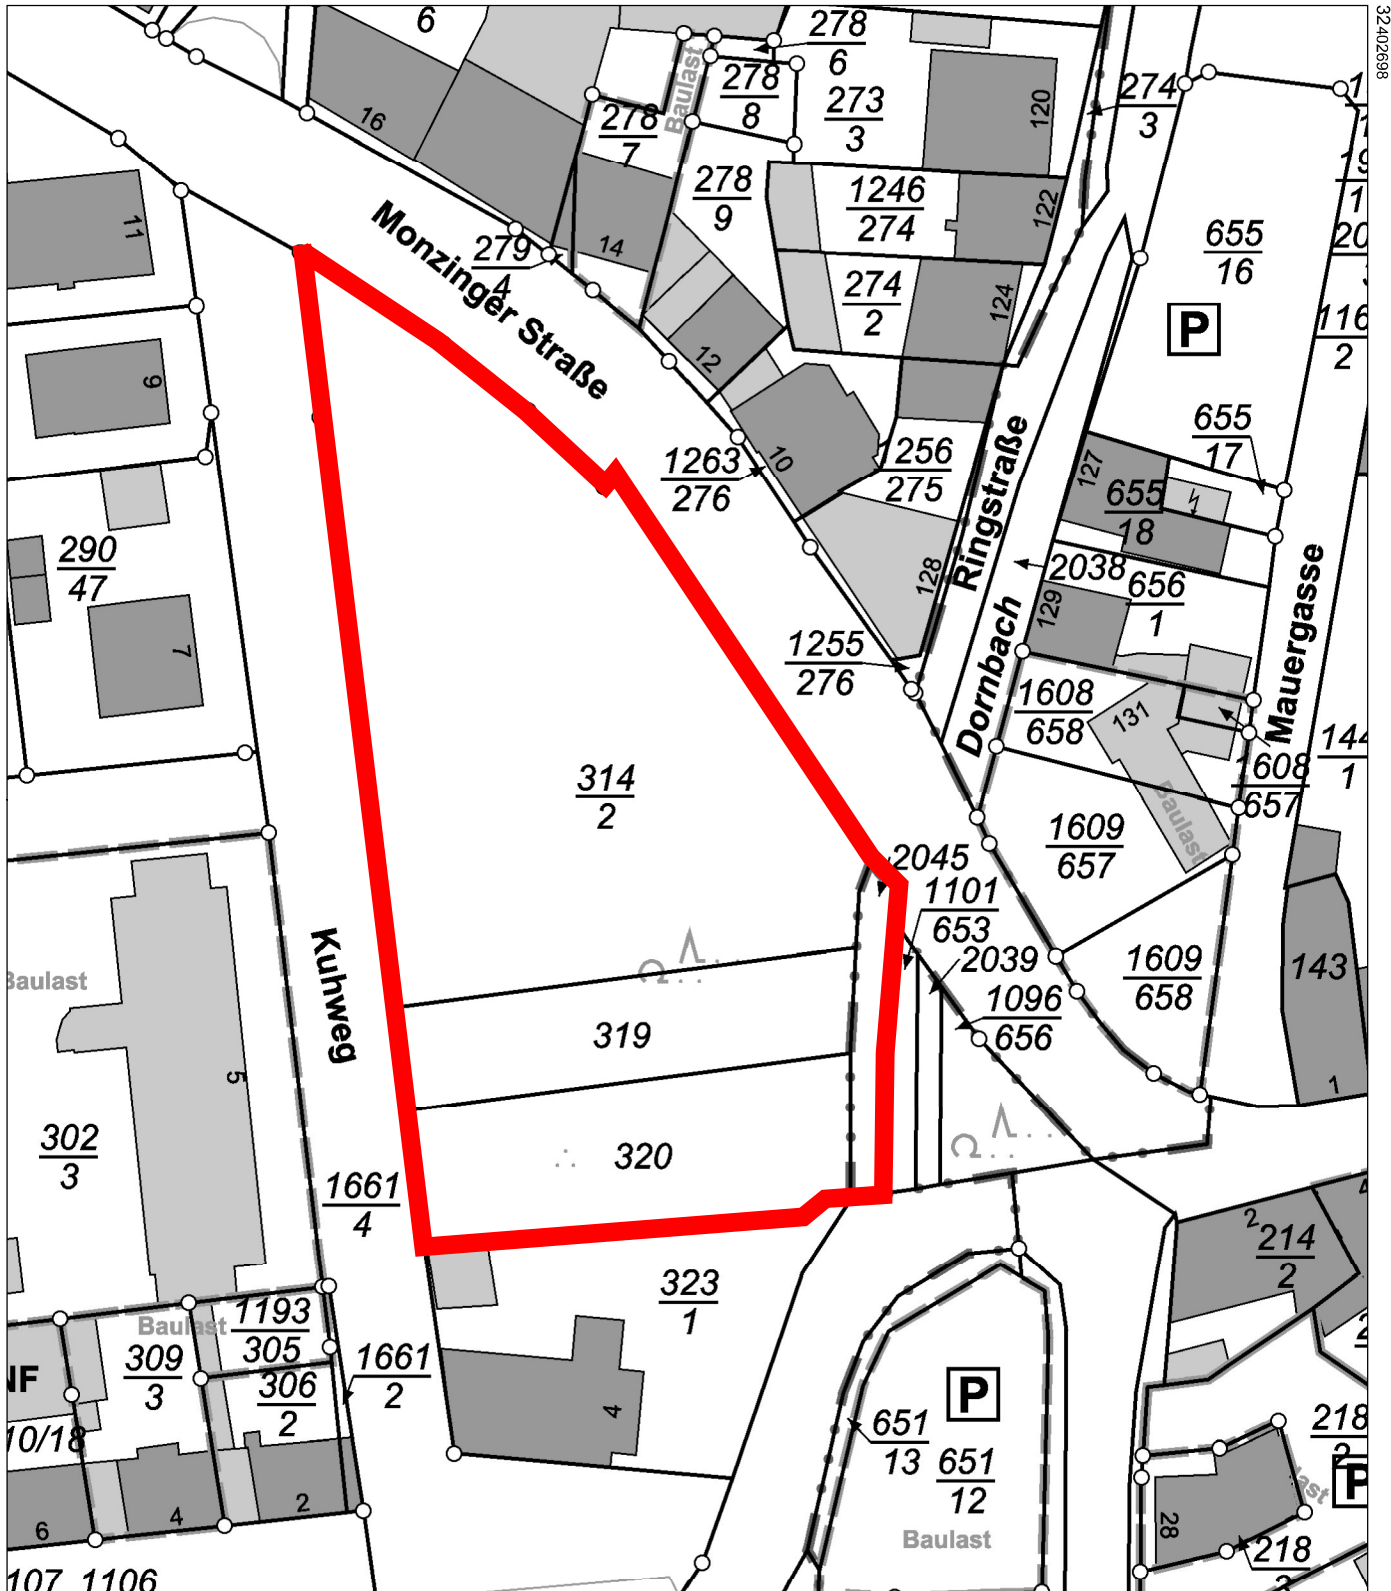

# Auszug aus den Geobasisinformationen

Liegenschaftskarte

Rheinland-Pfalz

VERMESSUNGS- UND  
KATASTERAMT  
RHEINHESSEN-NAHE

Hergestellt am 05.07.2023

Flurstück: 314/2  
Flur: 8  
Gemarkung: Sobernheim

Gemeinde: Bad Sobernheim  
Landkreis: Bad Kreuznach

Ostdeutsche Straße 28  
55232 Alzey

5515582

Maßstab 1 : 750

0 7,5 15 22,5 Meter

Vervielfältigungen für eigene Zwecke sind zugelassen. Eine unmittelbare oder mittelbare Vermarktung, Umwandlung oder Veröffentlichung der Geobasisinformationen bedarf der Zustimmung der zuständigen Vermessungs- und Katasterbehörde (§12 Landesgesetz über das amtliche Vermessungswesen).