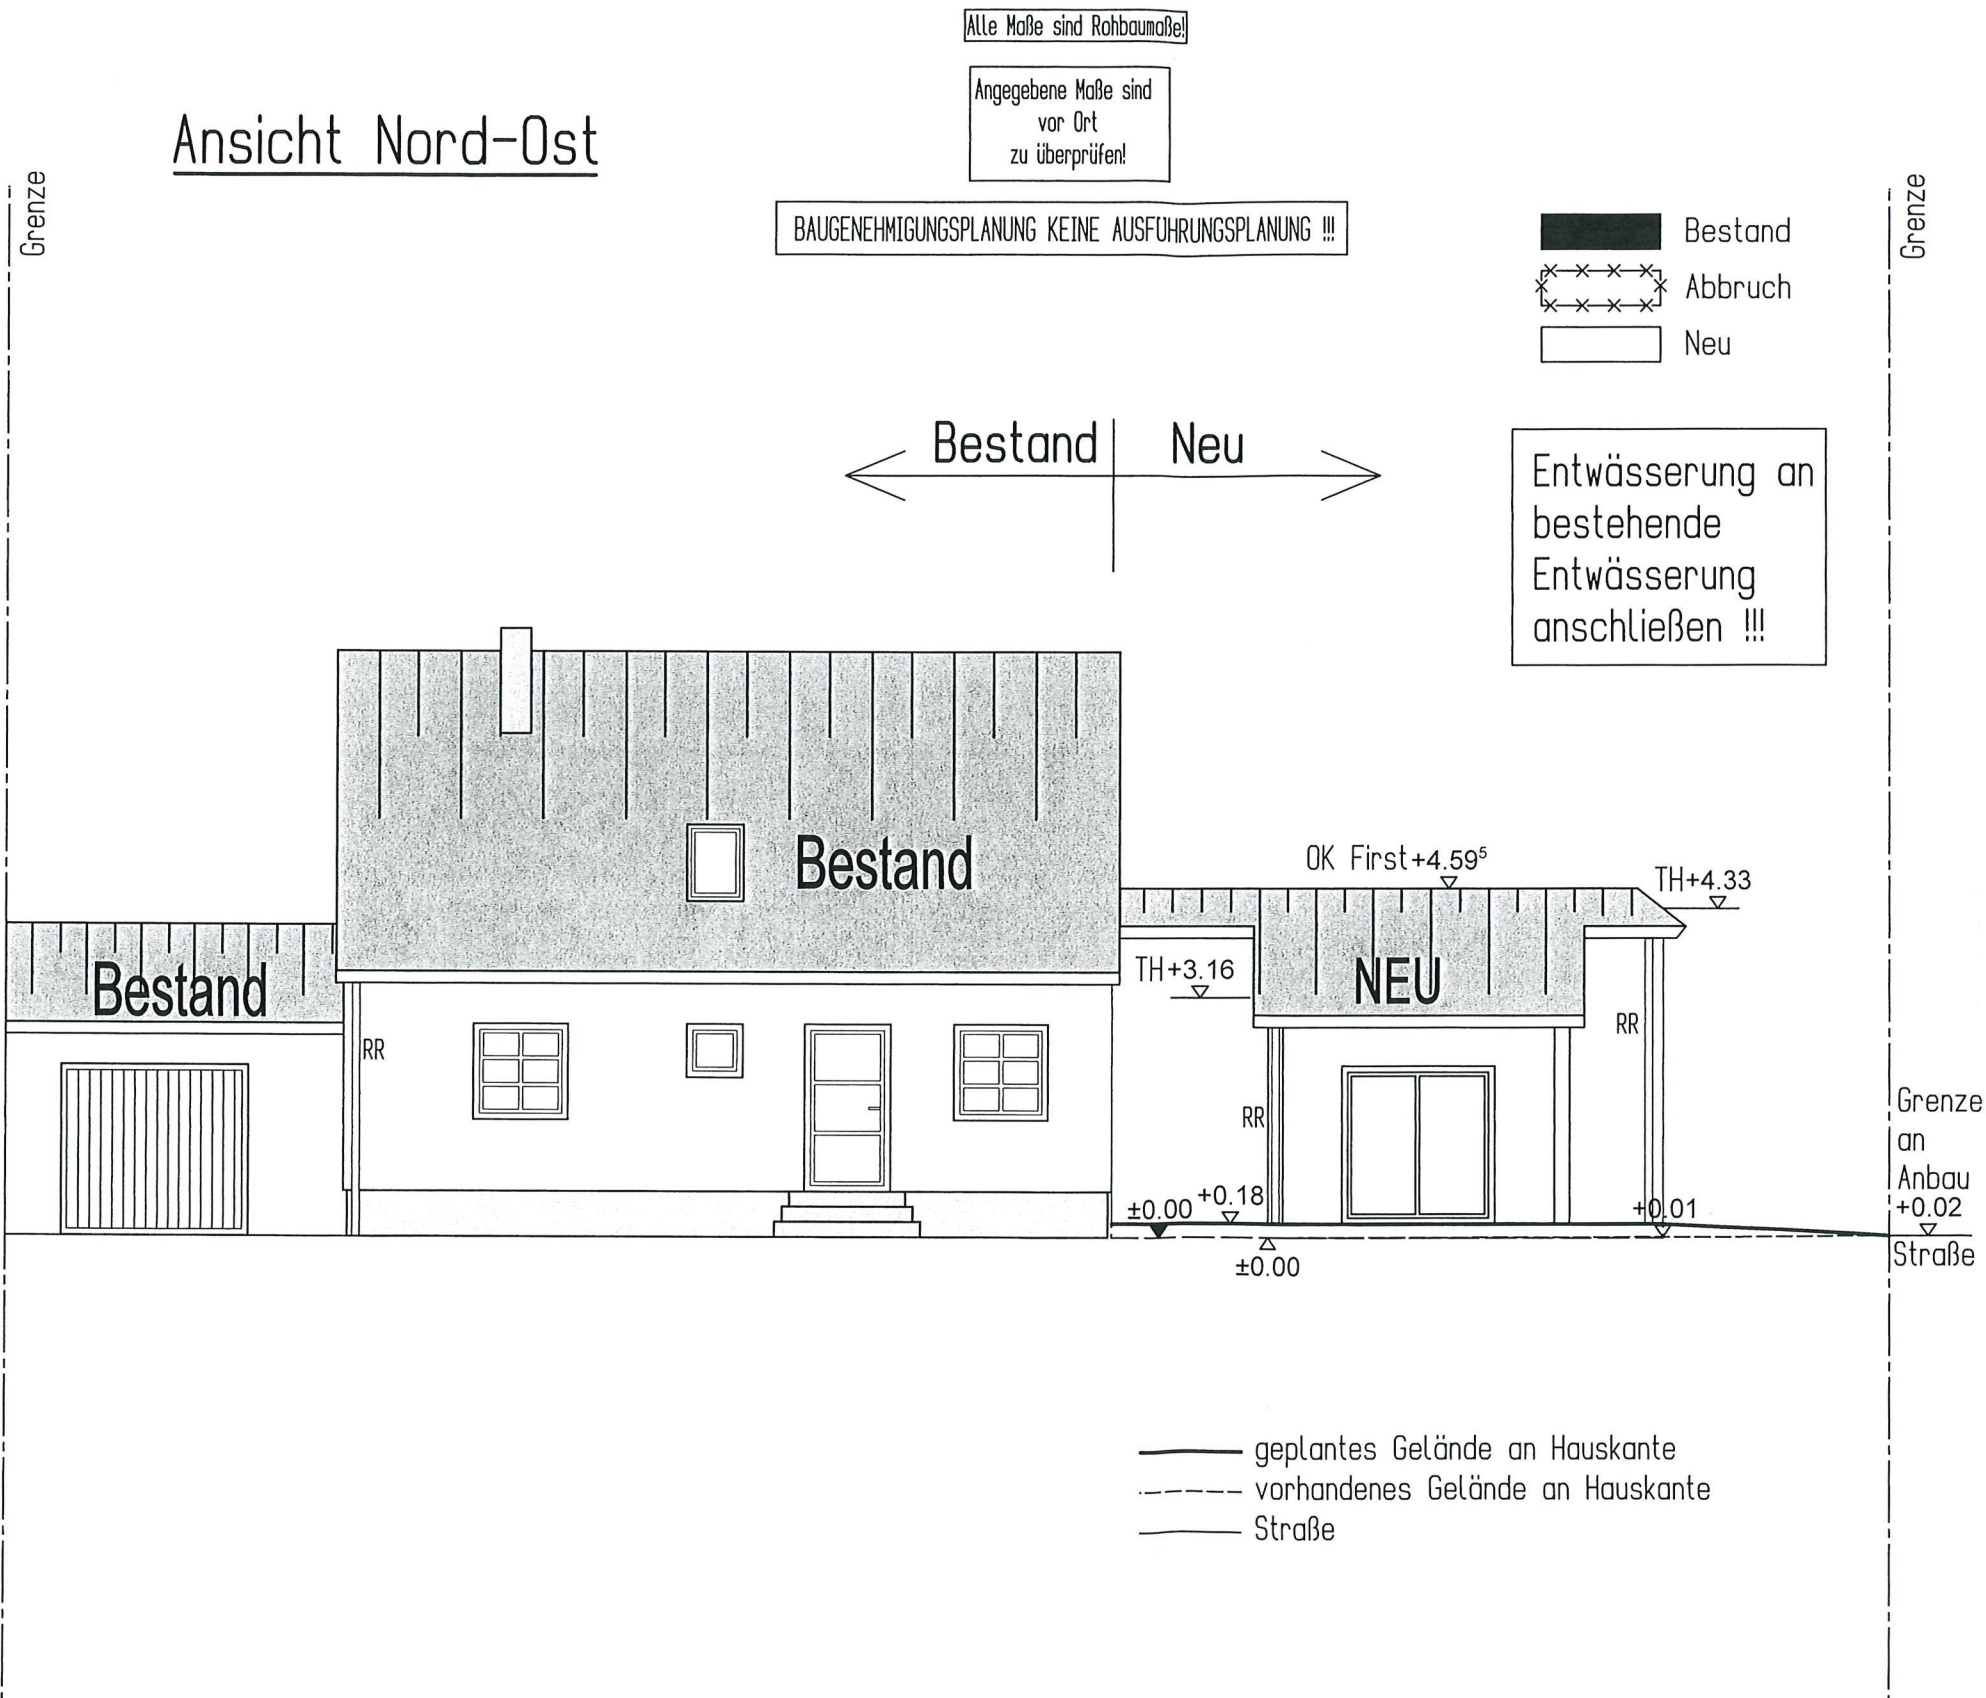

BAUANTRAG

▷ BAUVORHABEN

Erweiterung Wohnraum

▷ BAUORT

Unterm Schloss 15 A
55627 Merxheim

BAUANTRAG

▷ **BAUVORHABEN**

Erweiterung Wohnraum

▷ **BAUORT**

Unterm Schloss 15 A
55627 Merxheim

Ansicht Süd-West

Alle Maße sind Rohbaumaße!

Angegebene Maße sind
vor Ort
zu überprüfen!

BAUGENEHMIGUNGSPLANUNG KEINE AUSFÜHRUNGSPLANUNG !!!

■ Bestand
⊠ Abbruch
□ Neu

Entwässerung an
bestehende
Entwässerung
anschließen !!!

← Neu | Bestand →

— geplantes Gelände an Hauskante
- - - vorhandenes Gelände an Hauskante
— Straße

BAUANTRAG

▷ BAUVORHABEN

Erweiterung Wohnraum

▷ BAUORT