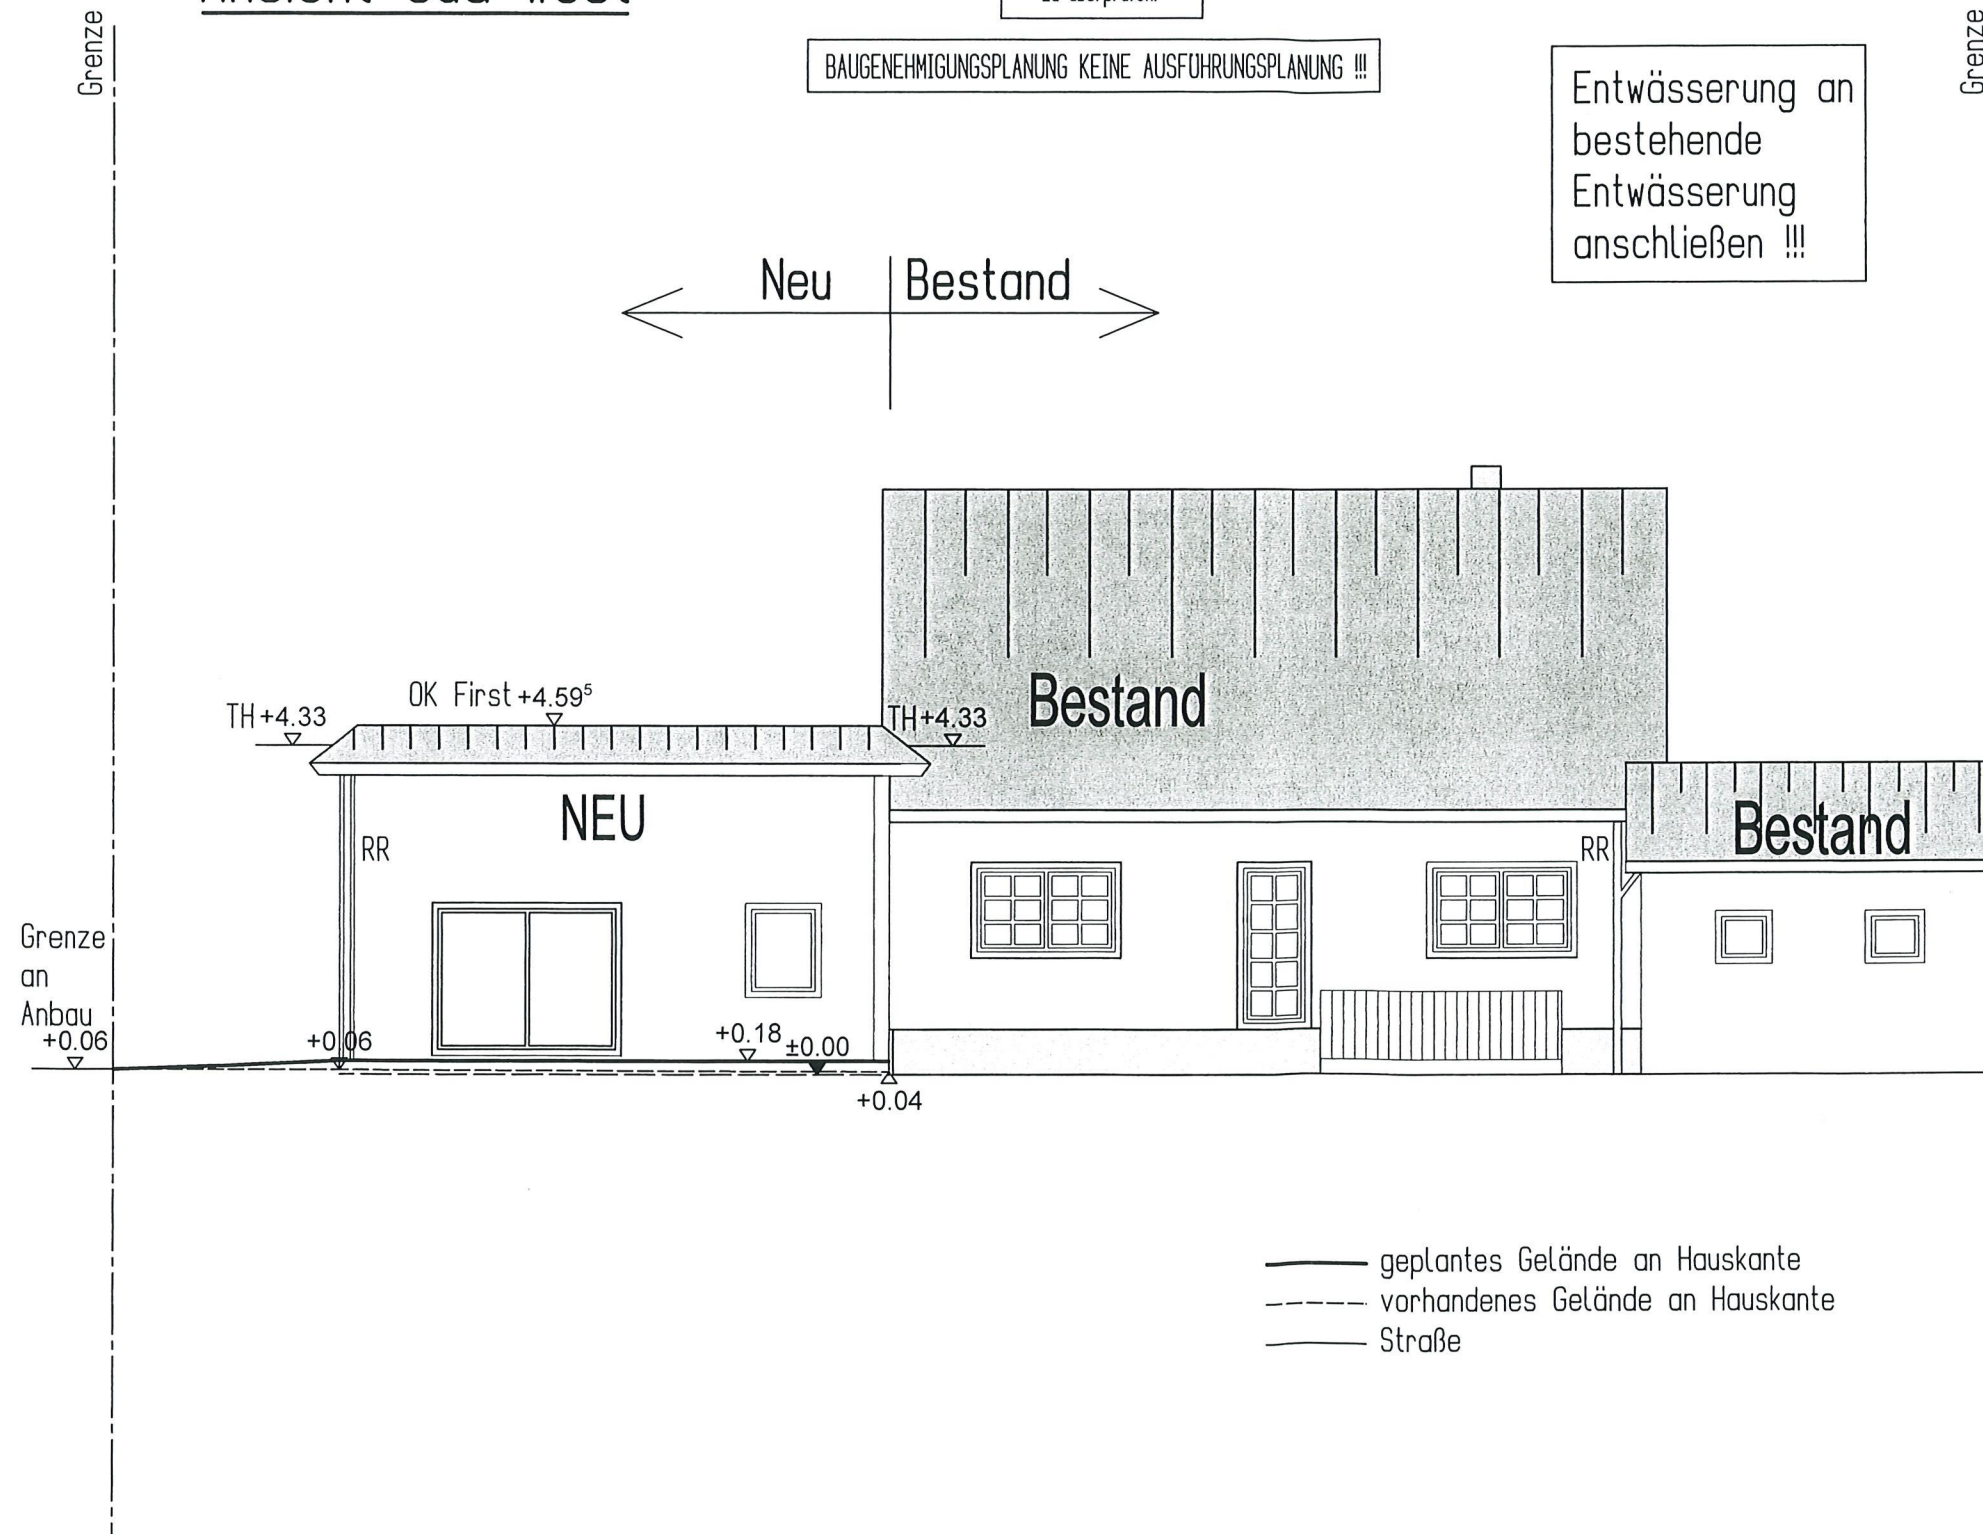

BAUANTRAG

▷ BAUVORHABEN

Erweiterung Wohnraum

▷ BAUORT

Unterm Schloss 15 A
55627 Merxheim

BAUANTRAG

▷ **BAUVORHABEN**

Erweiterung Wohnraum

▷ **BAUORT**

Unterm Schloss 15 A
55627 Merxheim

Ansicht Süd-West

Alle Maße sind Rohbaumaße!

Angegebene Maße sind
vor Ort
zu überprüfen!

BAUGENEHMIGUNGSPLANUNG KEINE AUSFÜHRUNGSPLANUNG !!!

■ Bestand
⊠ Abbruch
□ Neu

Entwässerung an
bestehende
Entwässerung
anschließen !!!

← Neu | Bestand →

— geplantes Gelände an Hauskante
- - - vorhandenes Gelände an Hauskante
— Straße

BAUANTRAG

▷ BAUVORHABEN

Erweiterung Wohnraum

▷ BAUORT