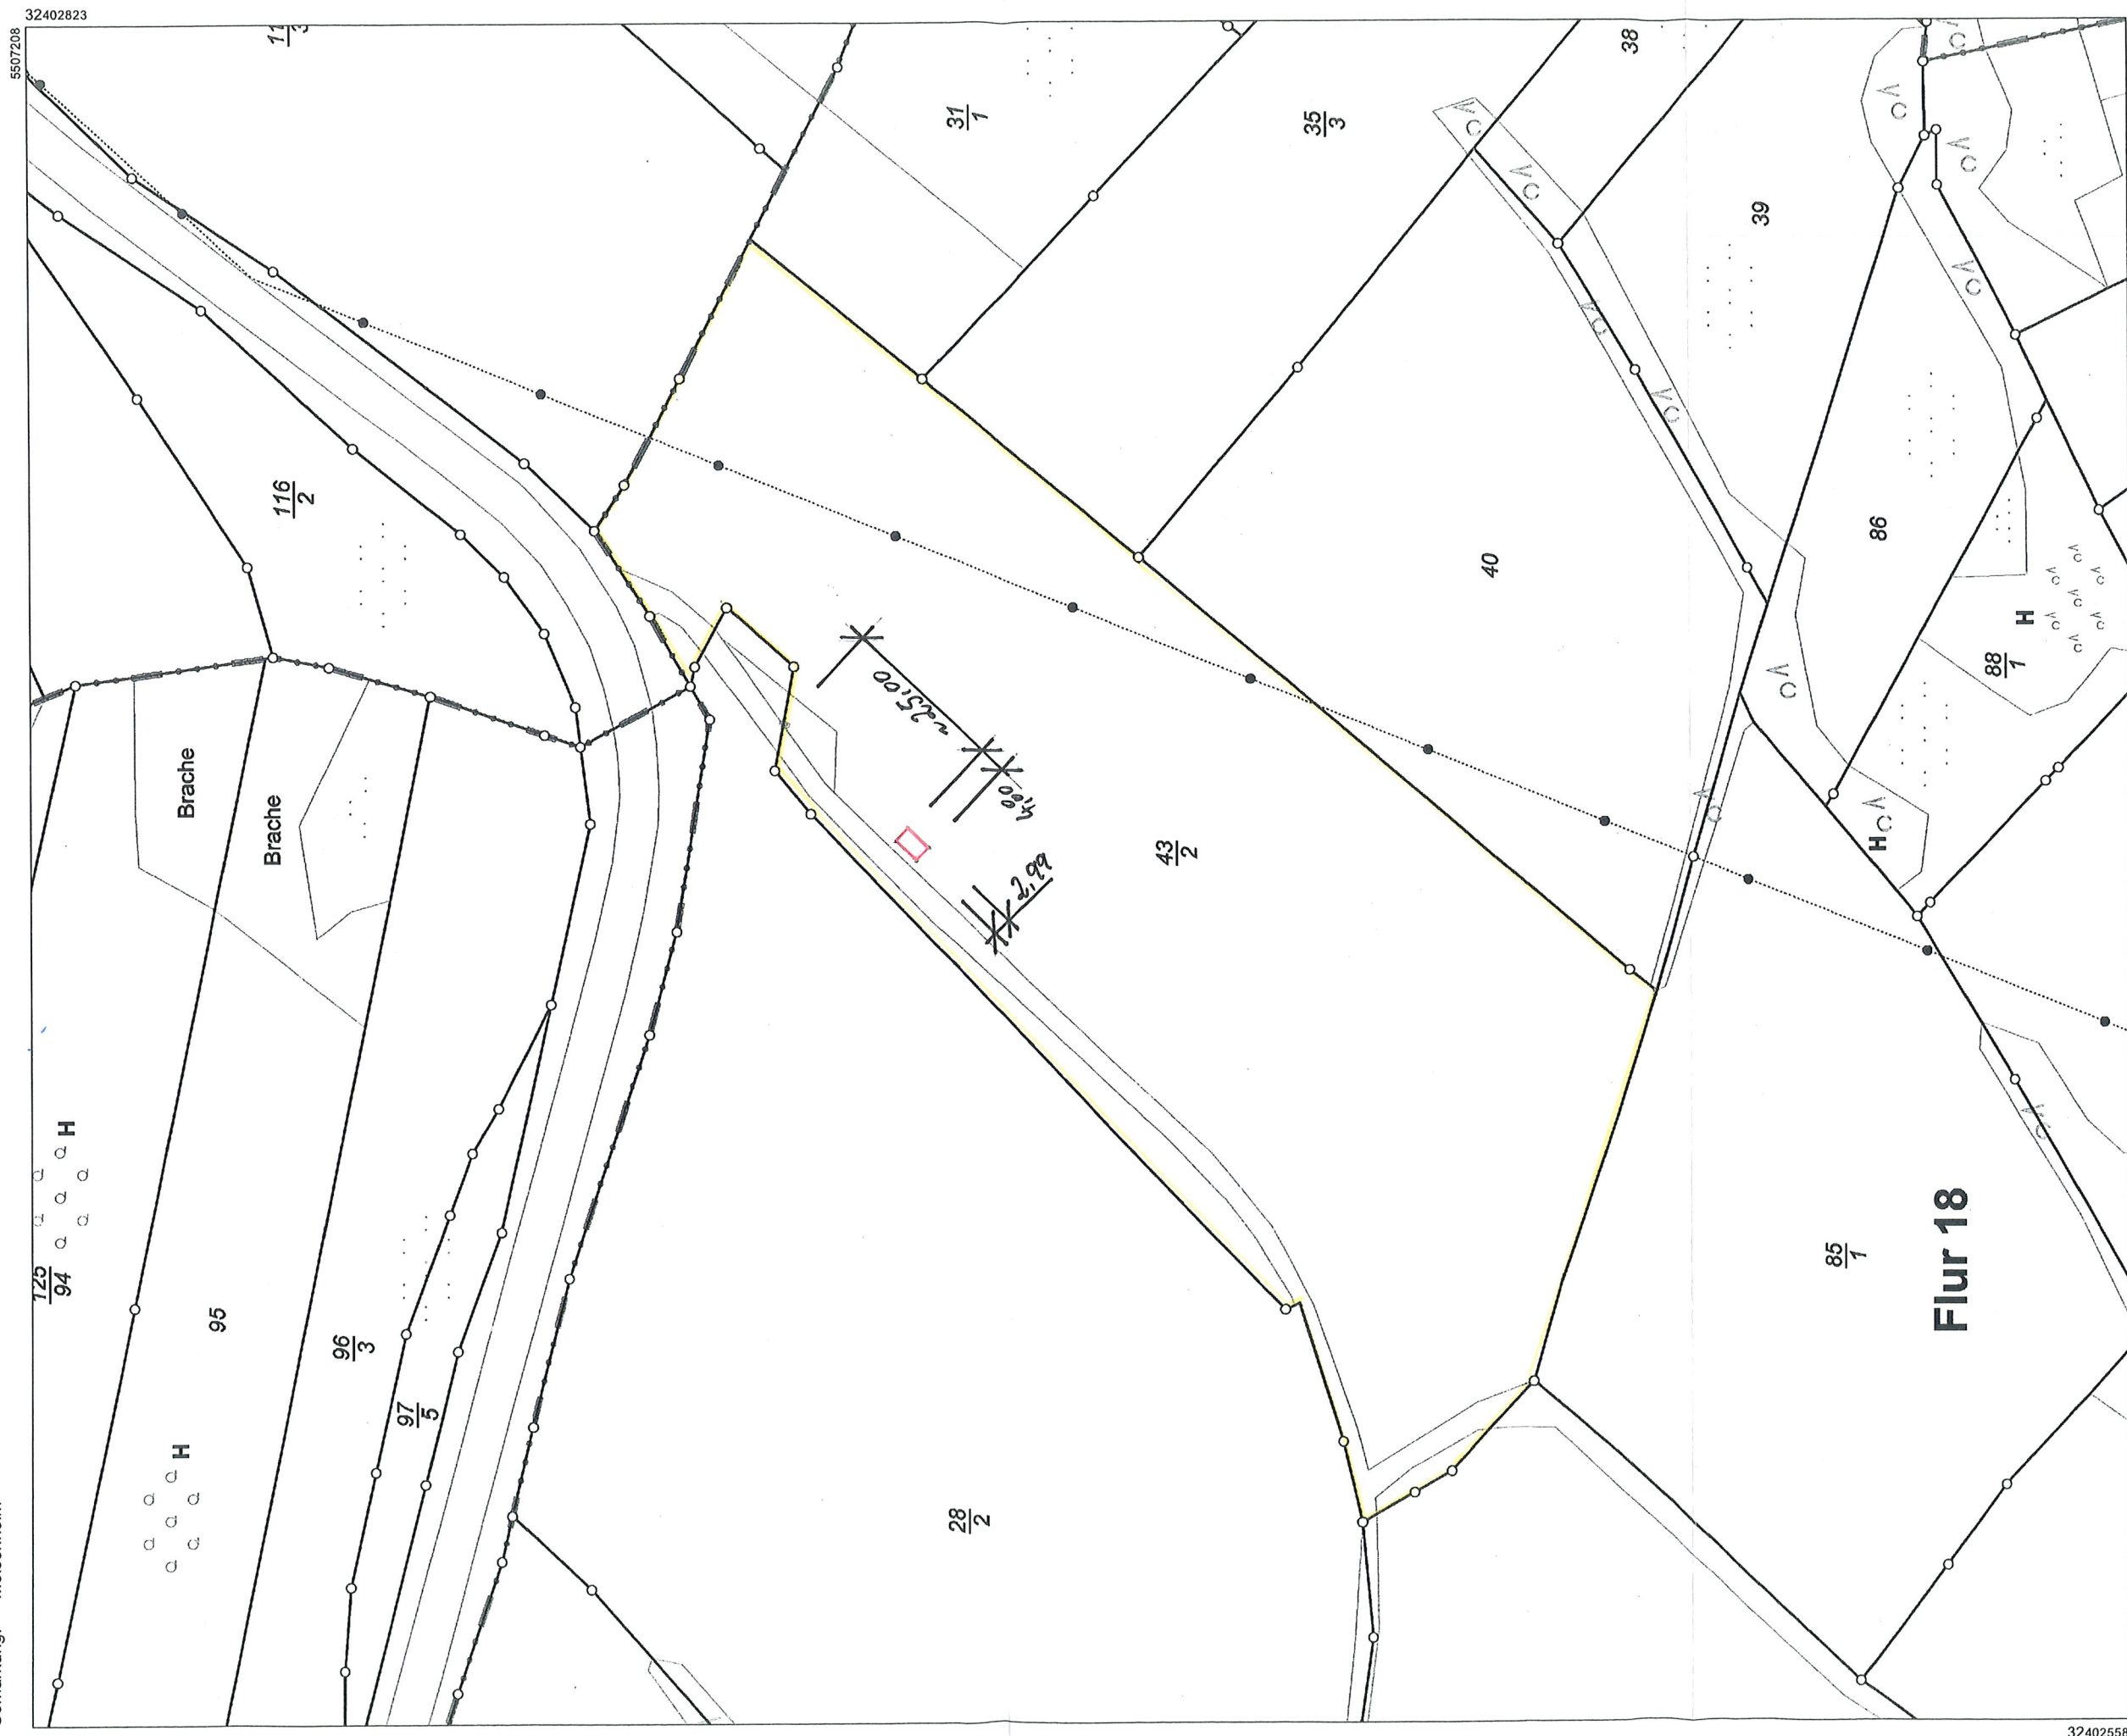

Auszug aus den Geobasisinformationen

Liegenschaftskarte

Rheinland-Pfalz
VERMESSUNGS- UND
KATASTERAMT
RHEINHESSEN-NAHE

Hergestellt am 15.06.2023

Flurstück: 43/2
Flur: 18
Gemarkung: Meisenheim

Gemeinde: Meisenheim
Landkreis: Bad Kreuznach

Ostdeutsche Straße 28
55232 Alzey

5508878

Maßstab 1 : 1 000

Vervielfältigungen für eigene Zwecke sind zugelassen. Eine unmittelbare oder mittelbare Vermarkung, Umwandlung oder Veröffentlichung der Geobasisinformationen bedarf der Zustimmung der zuständigen Vermessungs- und Katasterbehörde (§ 12 Landesgesetz über das amtliche Vermessungswesen).
Hergestellt durch Öffentlich best. Vermessungsingenieur Dipl.-Ing. (FH) Olmar Strauß.
Befugnis eingetragen am 26.10.2006 durch Landesamt für Vermessung und Geobasisinformation Rheinland-Pfalz.

32402558

M.: 1:50

Ansicht A

Ansicht D

Ansicht C

Ansicht B

0 1 2 3 4 5 6 7 8 9

M. : 1:50