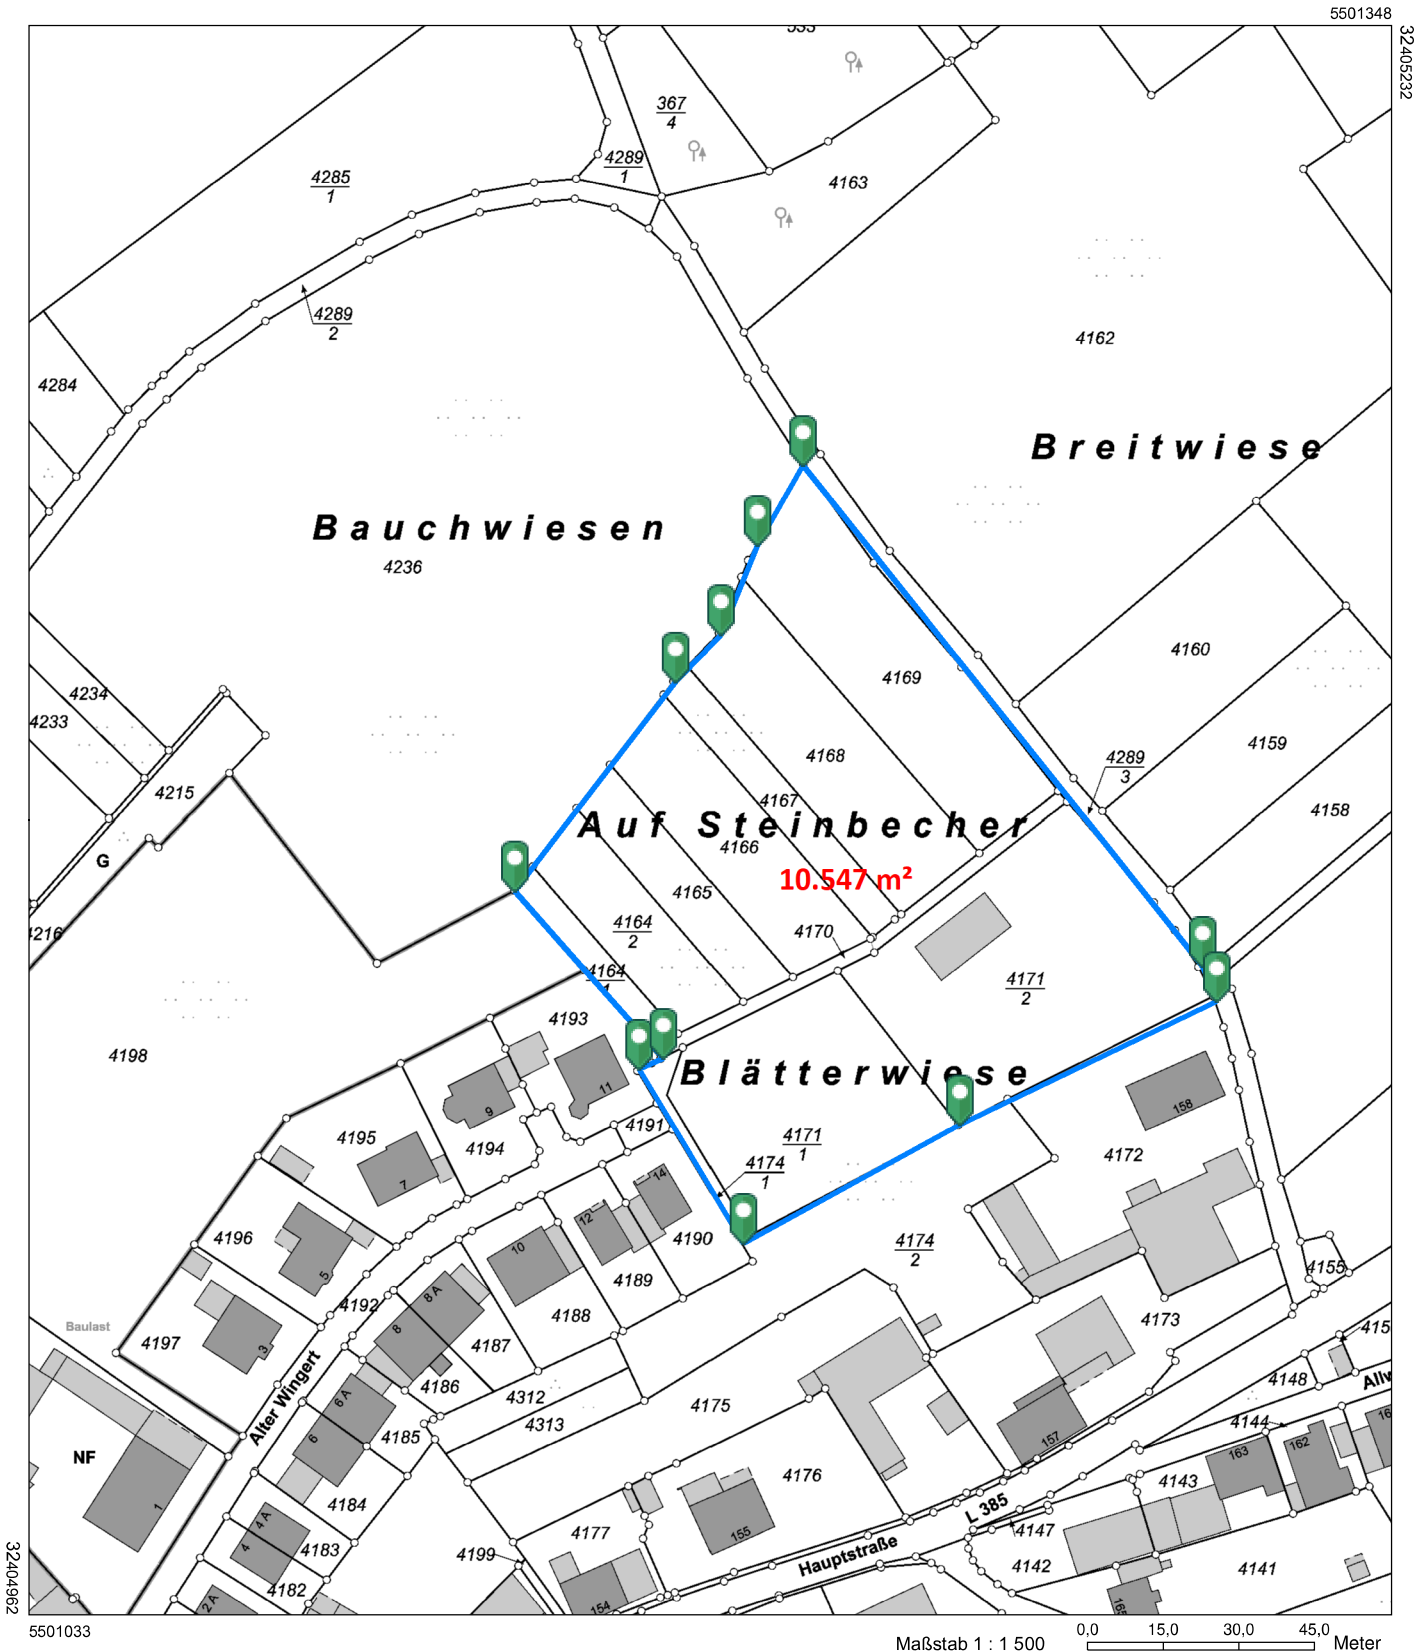

Auszug aus den Geobasisinformationen

Liegenschaftskarte

Rheinland-Pfalz

VERMESSUNGS- UND
KATASTERAMT
RHEINHESSEN-NAHE

Hergestellt am 23.11.2022

Flurstück: 4166
Flur: 0
Gemarkung: Becherbach

Gemeinde: Becherbach
Landkreis: Bad Kreuznach

Ostdeutsche Straße 28
55232 Alzey

Vervielfältigungen für eigene Zwecke sind zugelassen. Eine unmittelbare oder mittelbare Vermarktung, Umwandlung oder Veröffentlichung der Geobasisinformationen bedarf der Zustimmung der zuständigen Vermessungs- und Katasterbehörde (§12 Landesgesetz über das amtliche Vermessungswesen).