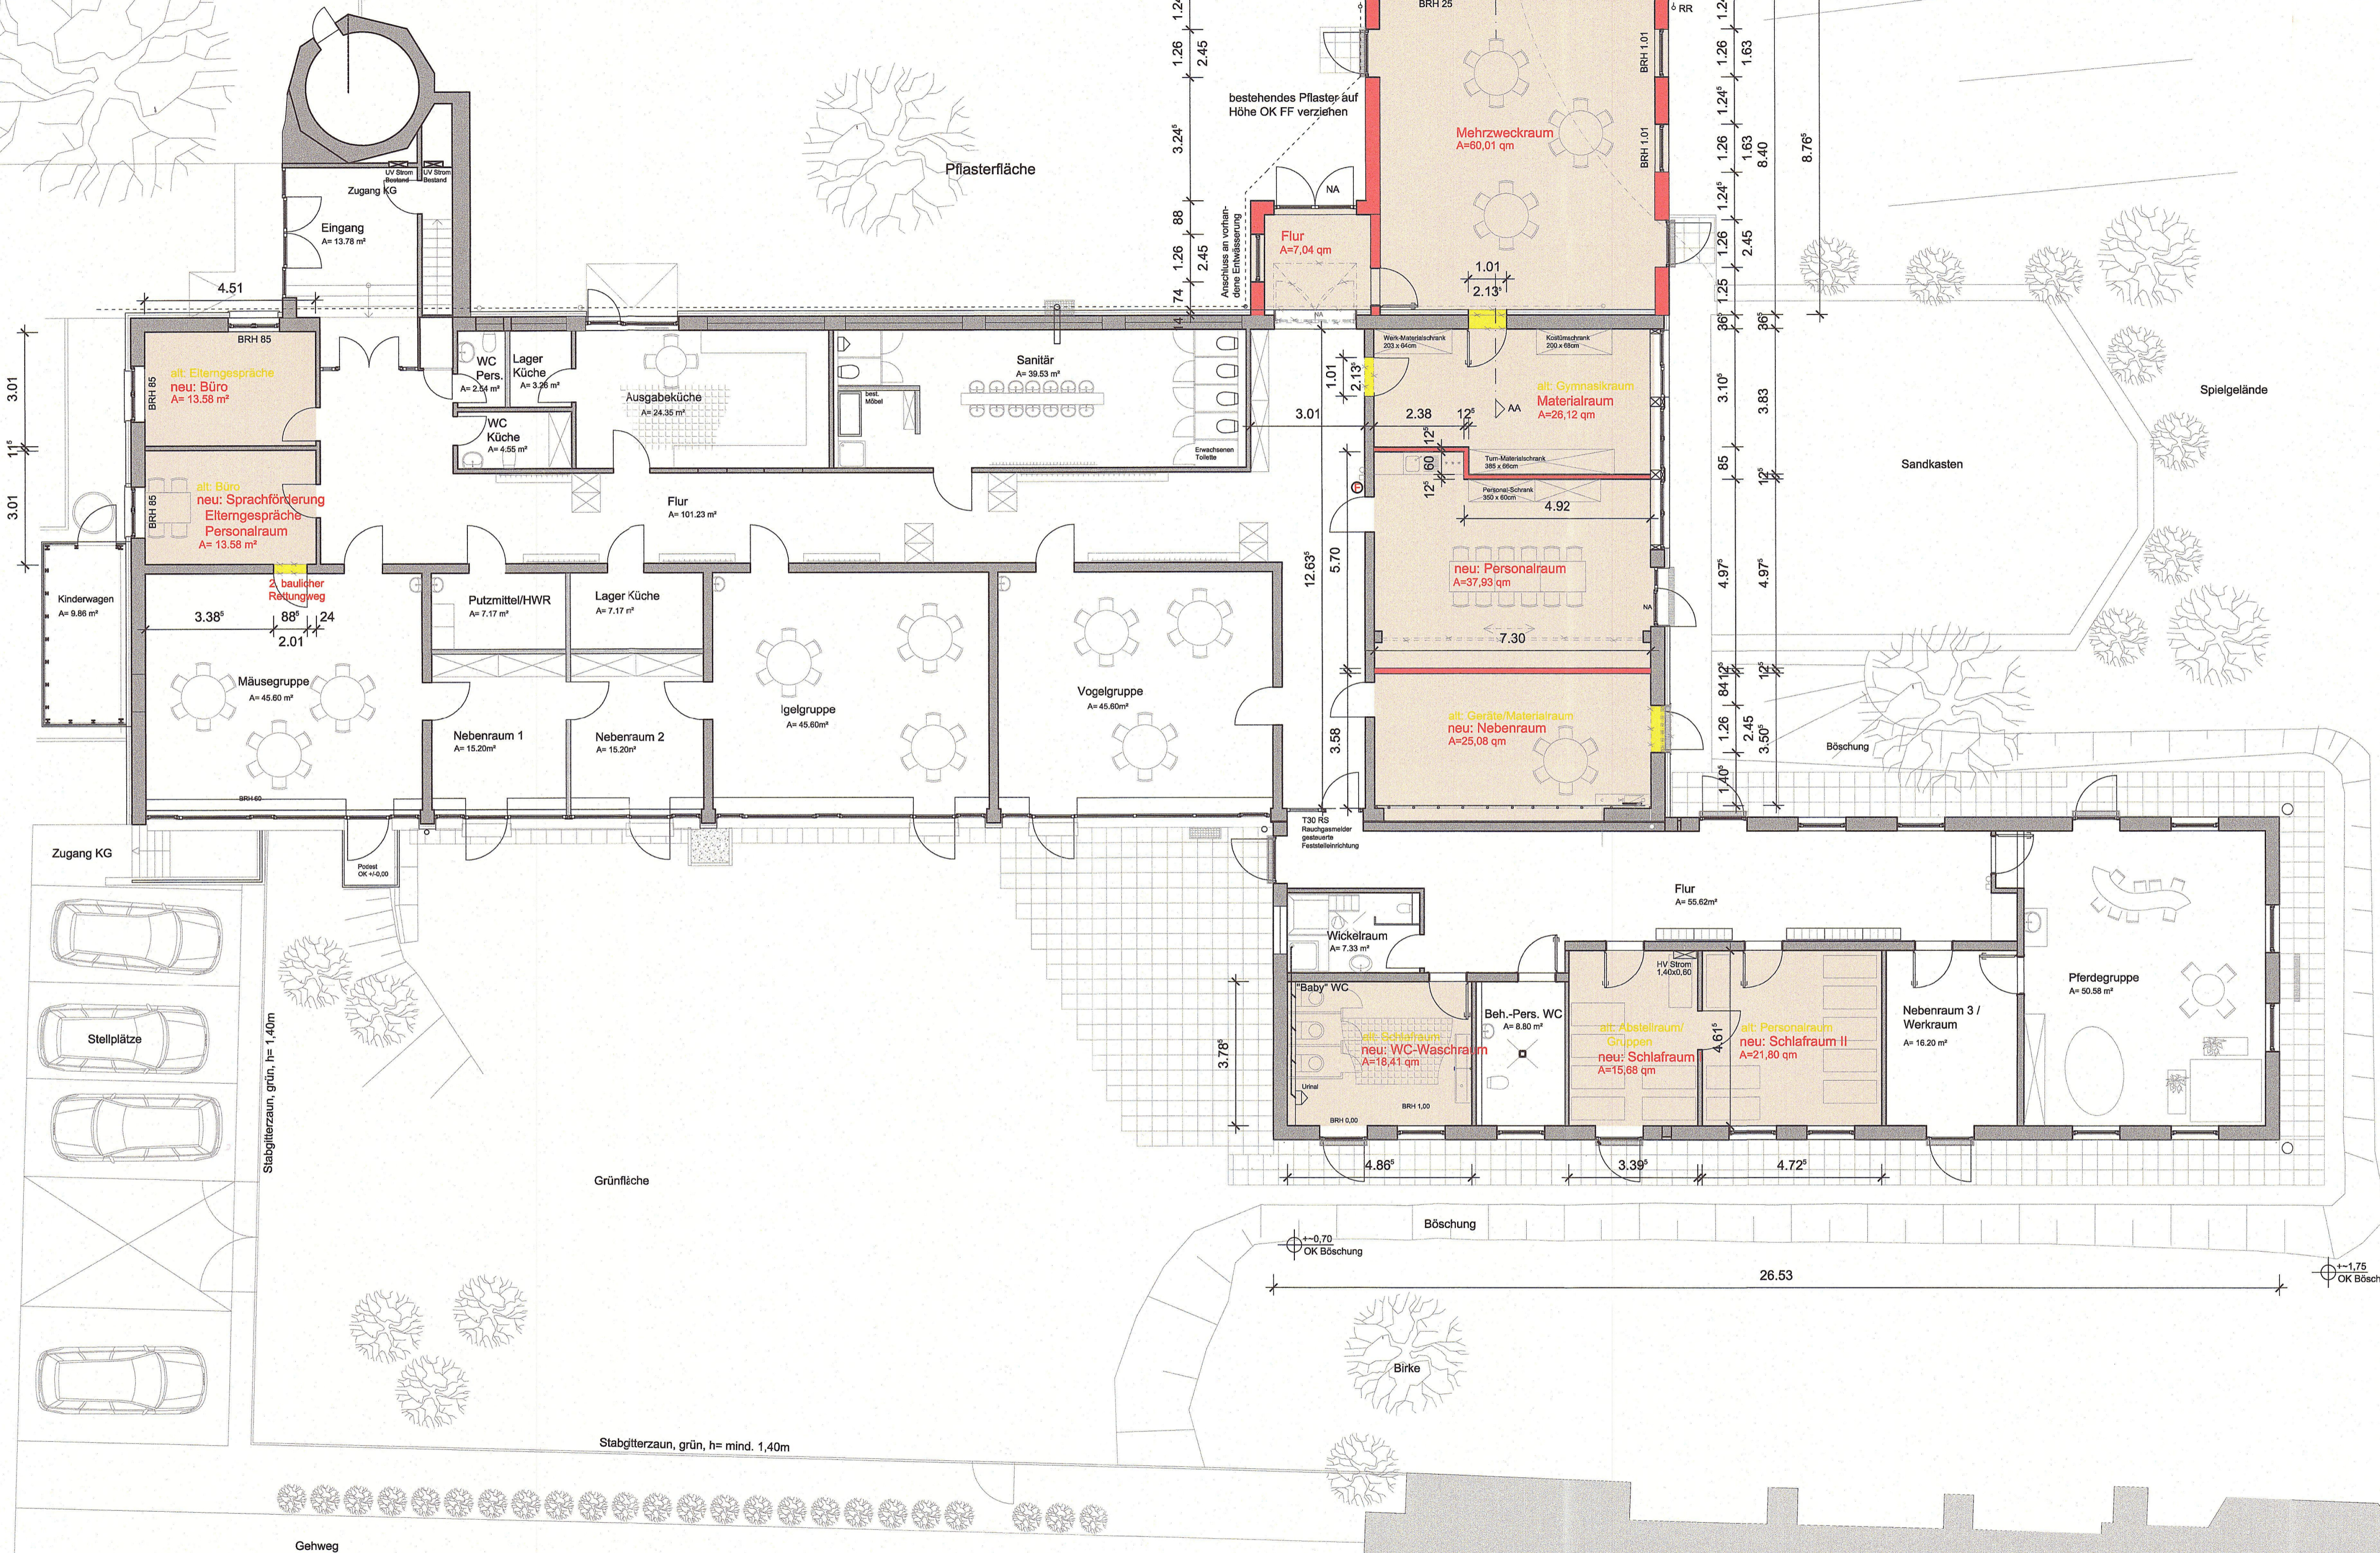

Herrenstraße

Grenze

Grenze

Spielgelände

Spielgelände

Sandkasten

Böschung

Grenze

Grünfläche

Stabgitterzaun, grün, h= mind. 1.40m

Gehweg

Böschung

Birke

Katholische Kirche

-  BESTAND
-  NEUPLANUNG
-  ABRISS