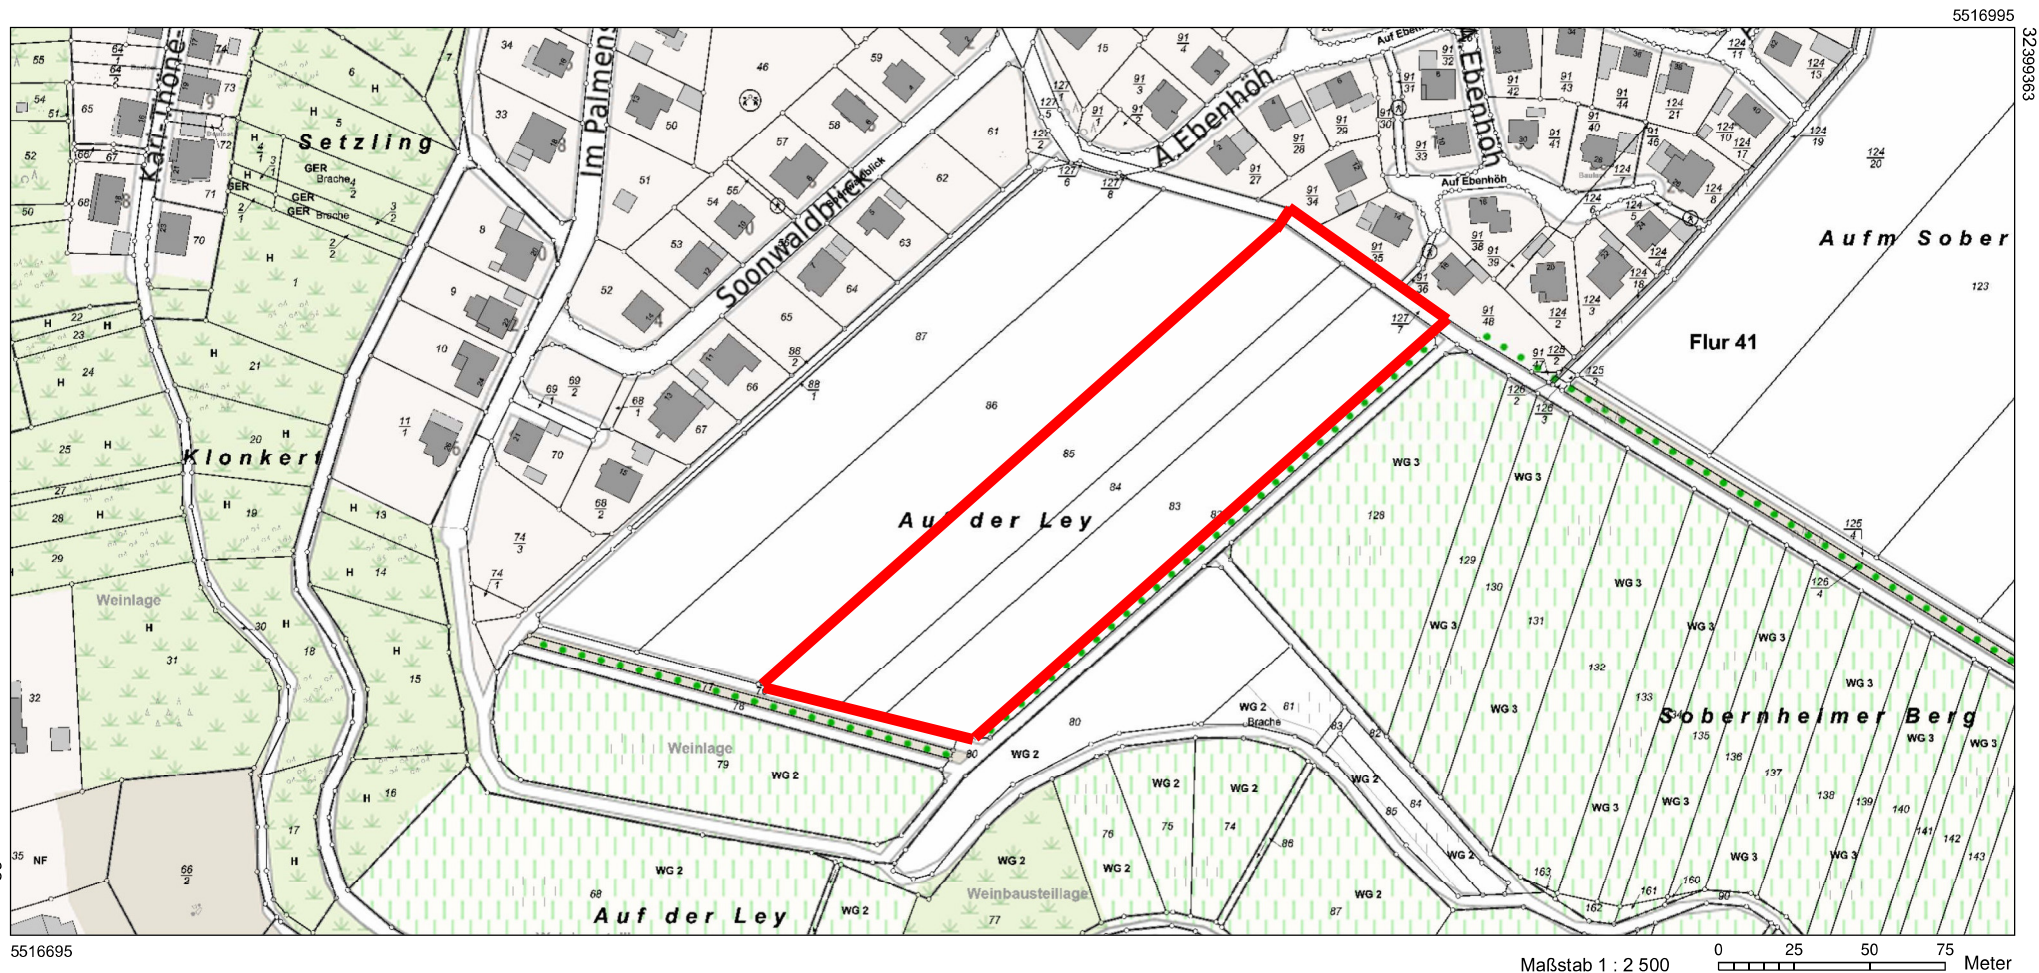

Auszug aus den Geobasisinformationen

Liegenschaftskarte

Rheinland-Pfalz

Landesamt für
Vermessung und Geobasisinformation
Rheinland-Pfalz

Hergestellt am 10.06.2022

Flurstück: 64
Flur: 41
Gemarkung: Monzingen

Gemeinde: Monzingen
Landkreis: Bad Kreuznach

Vervielfältigungen für eigene Zwecke sind zugelassen. Eine unmittelbare oder mittelbare Vermarktung, Umwandlung oder Veröffentlichung der Geobasisinformationen bedarf der Zustimmung der zuständigen Vermessungs- und Katasterbehörde (§12 Landesgesetz über das amtliche Vermessungswesen).

Hergestellt durch die Verbandsgemeindeverwaltung Nahe-Glan.

Nur zur internen Verwendung.