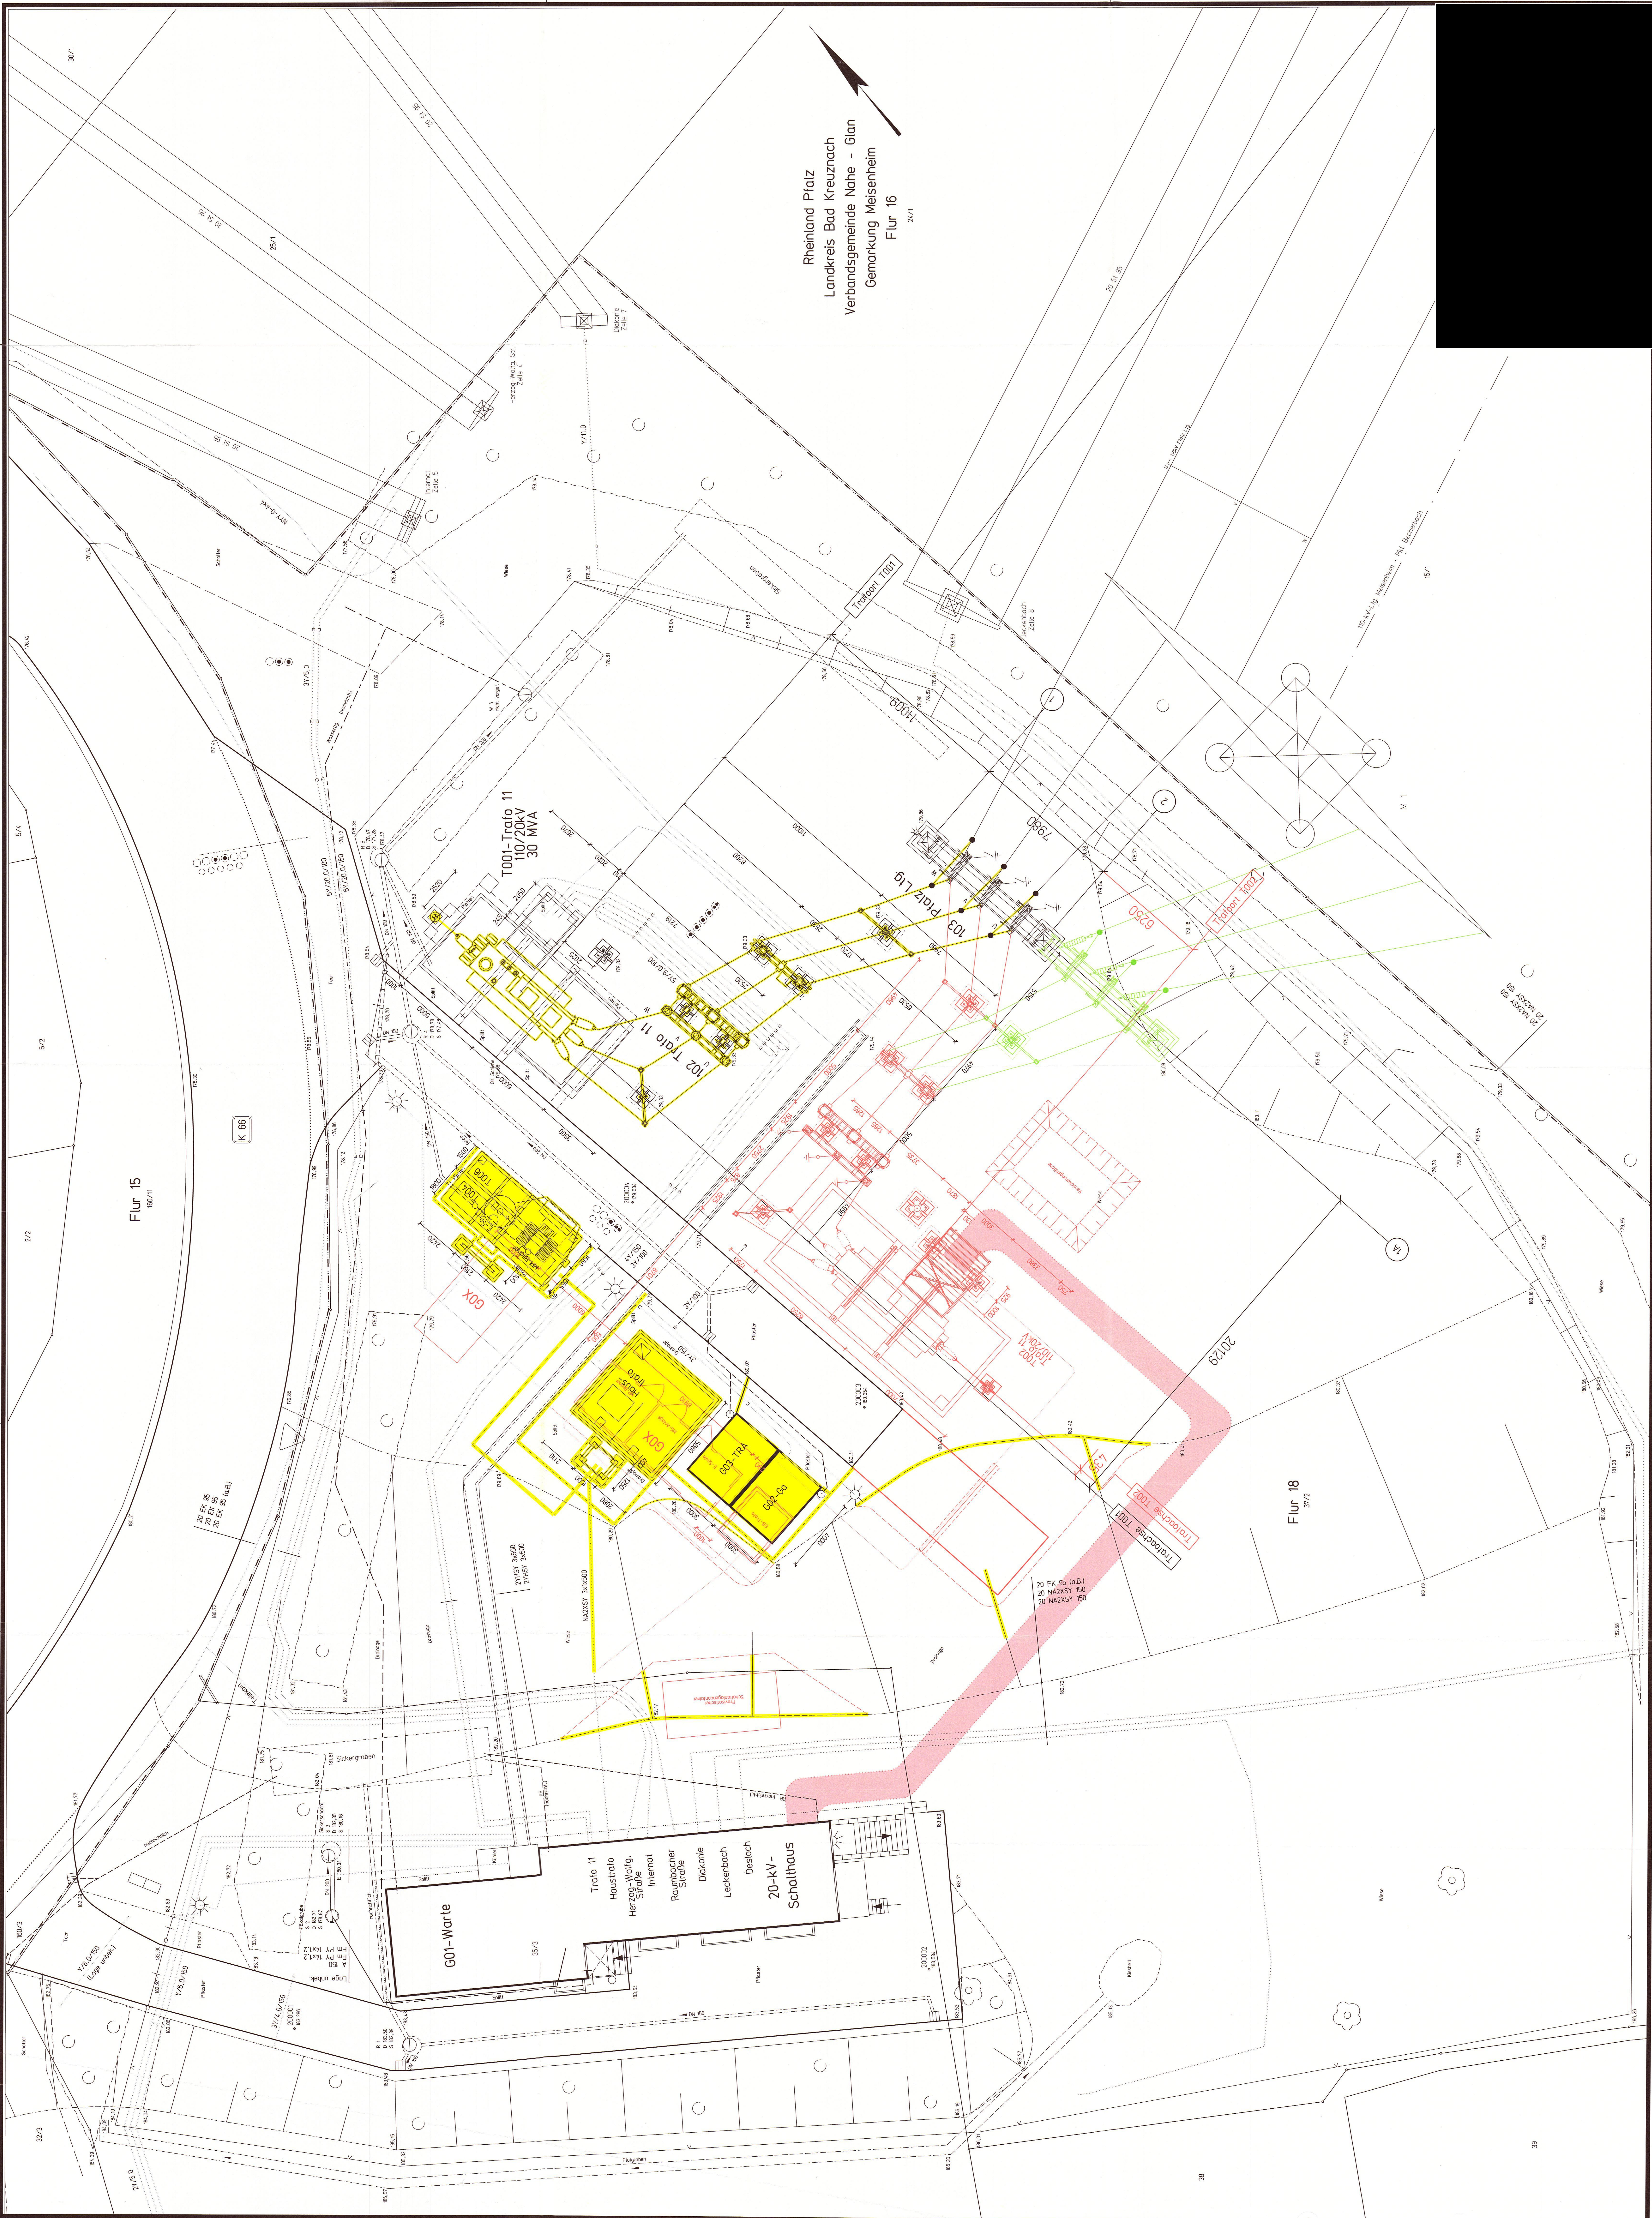

Rheinland Pfalz
Landkreis Bad Kreuznach
Verbandsgemeinde Nahe - Glan
Gemarkung Meisenheim
Flur 16
34/1

Flur 15
180/11

Flur 18
37/2

G01-Warte
Tratio 11
Hausratlo
Herzog-Wolff-
SträÙe
Internat
Reinigungs-
SträÙe
Diokone
Leckenbach
Destech
20-kV-
Schalt haus

T001-Tratio 11
110/20kV
30 MVA

T002-Tratio 11
110/20kV
30 MVA

T003-Tratio 11
110/20kV
30 MVA

20 EK 95 (a.B.)
20 NA2KSY 150
20 NA2KSY 150

K 85

M 1

M 2