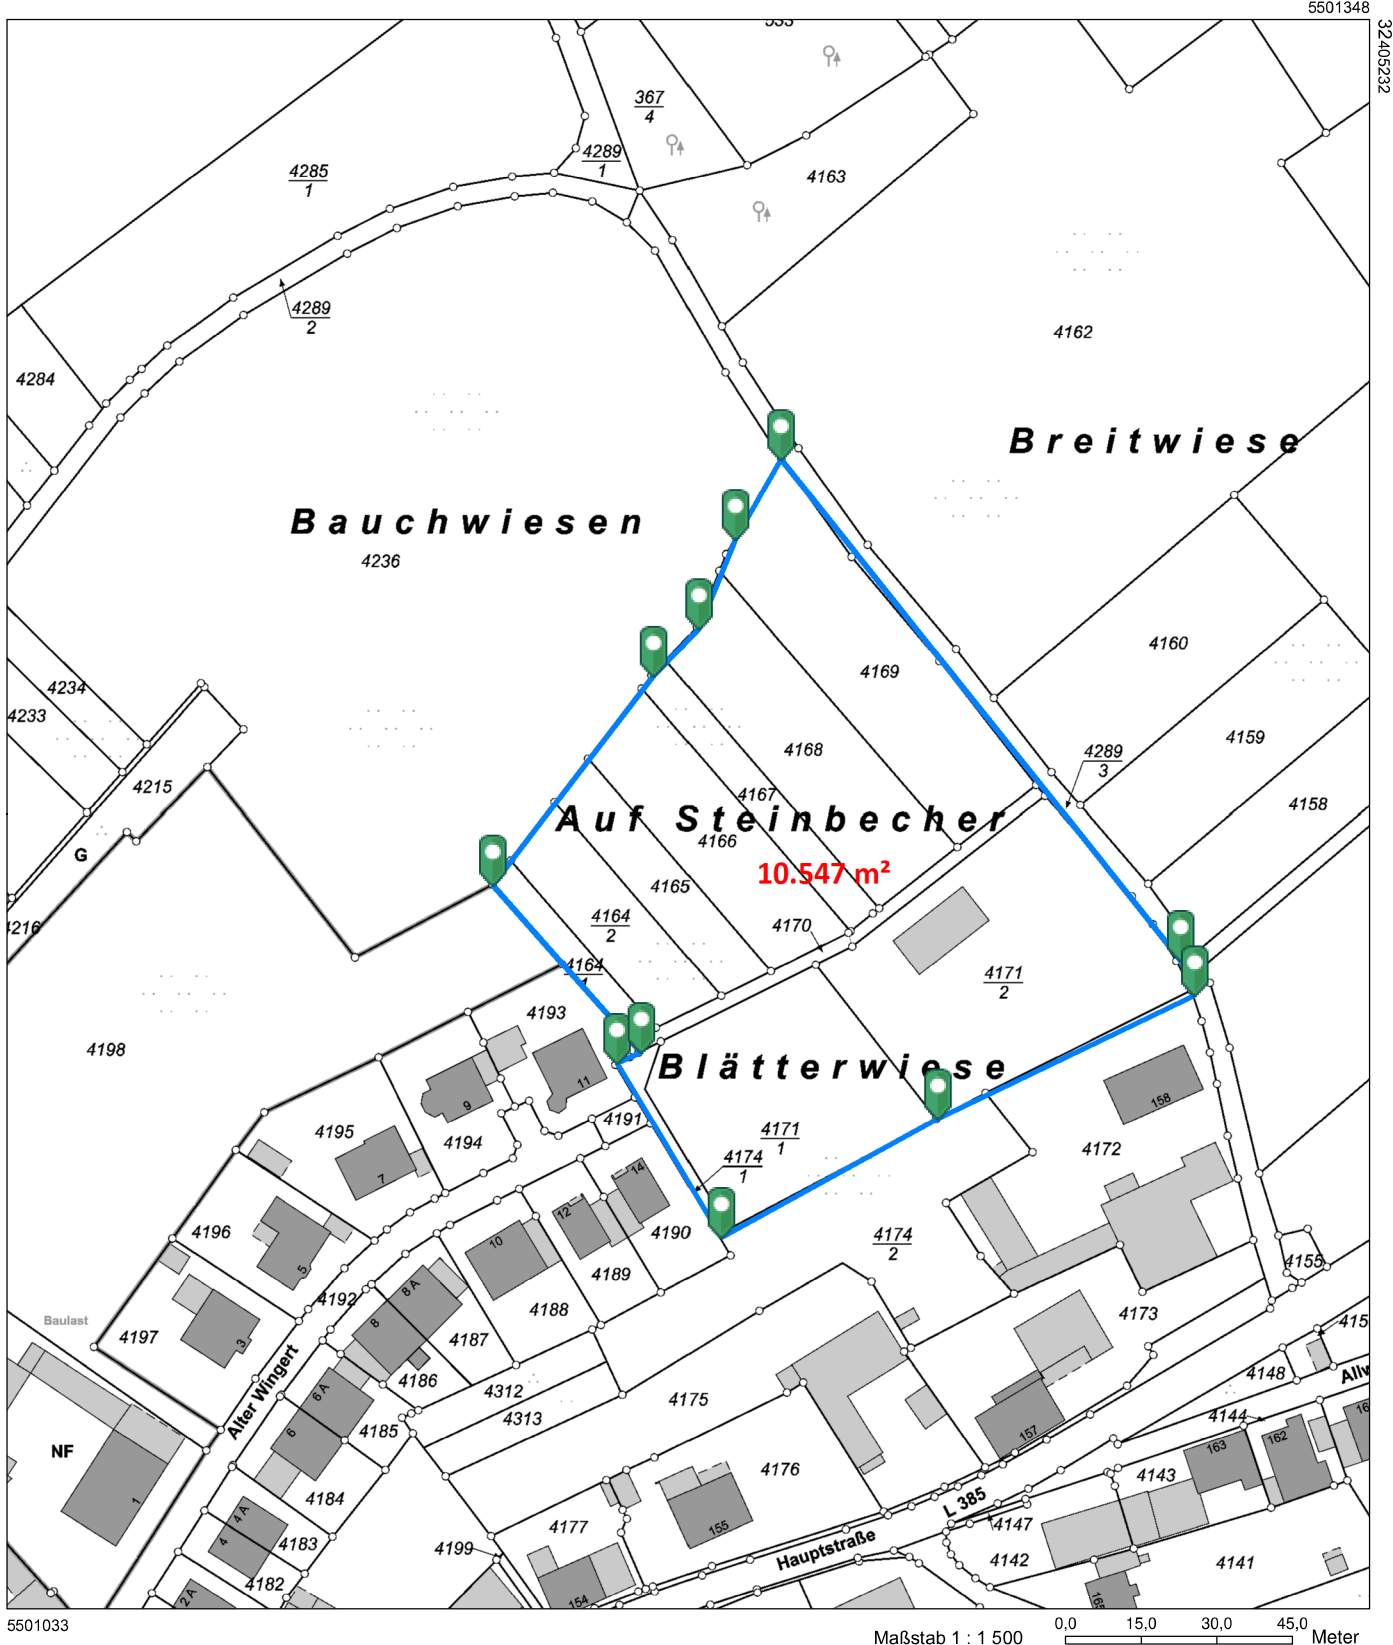

Auszug aus den Geobasisinformationen

Liegenschaftskarte

Rheinland-Pfalz

VERMESSUNGS- UND
KATASTERAMT
RHEINHESSEN-NAHE

Hergestellt am 23.11.2022

Flurstück: 4166
Flur: 0
Gemarkung: Becherbach

Gemeinde: Becherbach
Landkreis: Bad Kreuznach

Ostdeutsche Straße 28
55232 Alzey

Vervielfältigungen für eigene Zwecke sind zugelassen. Eine unmittelbare oder mittelbare Vermarktung, Umwandlung oder Veröffentlichung der Geobasisinformationen bedarf der Zustimmung der zuständigen Vermessungs- und Katasterbehörde (§12 Landesgesetz über das amtliche Vermessungswesen).