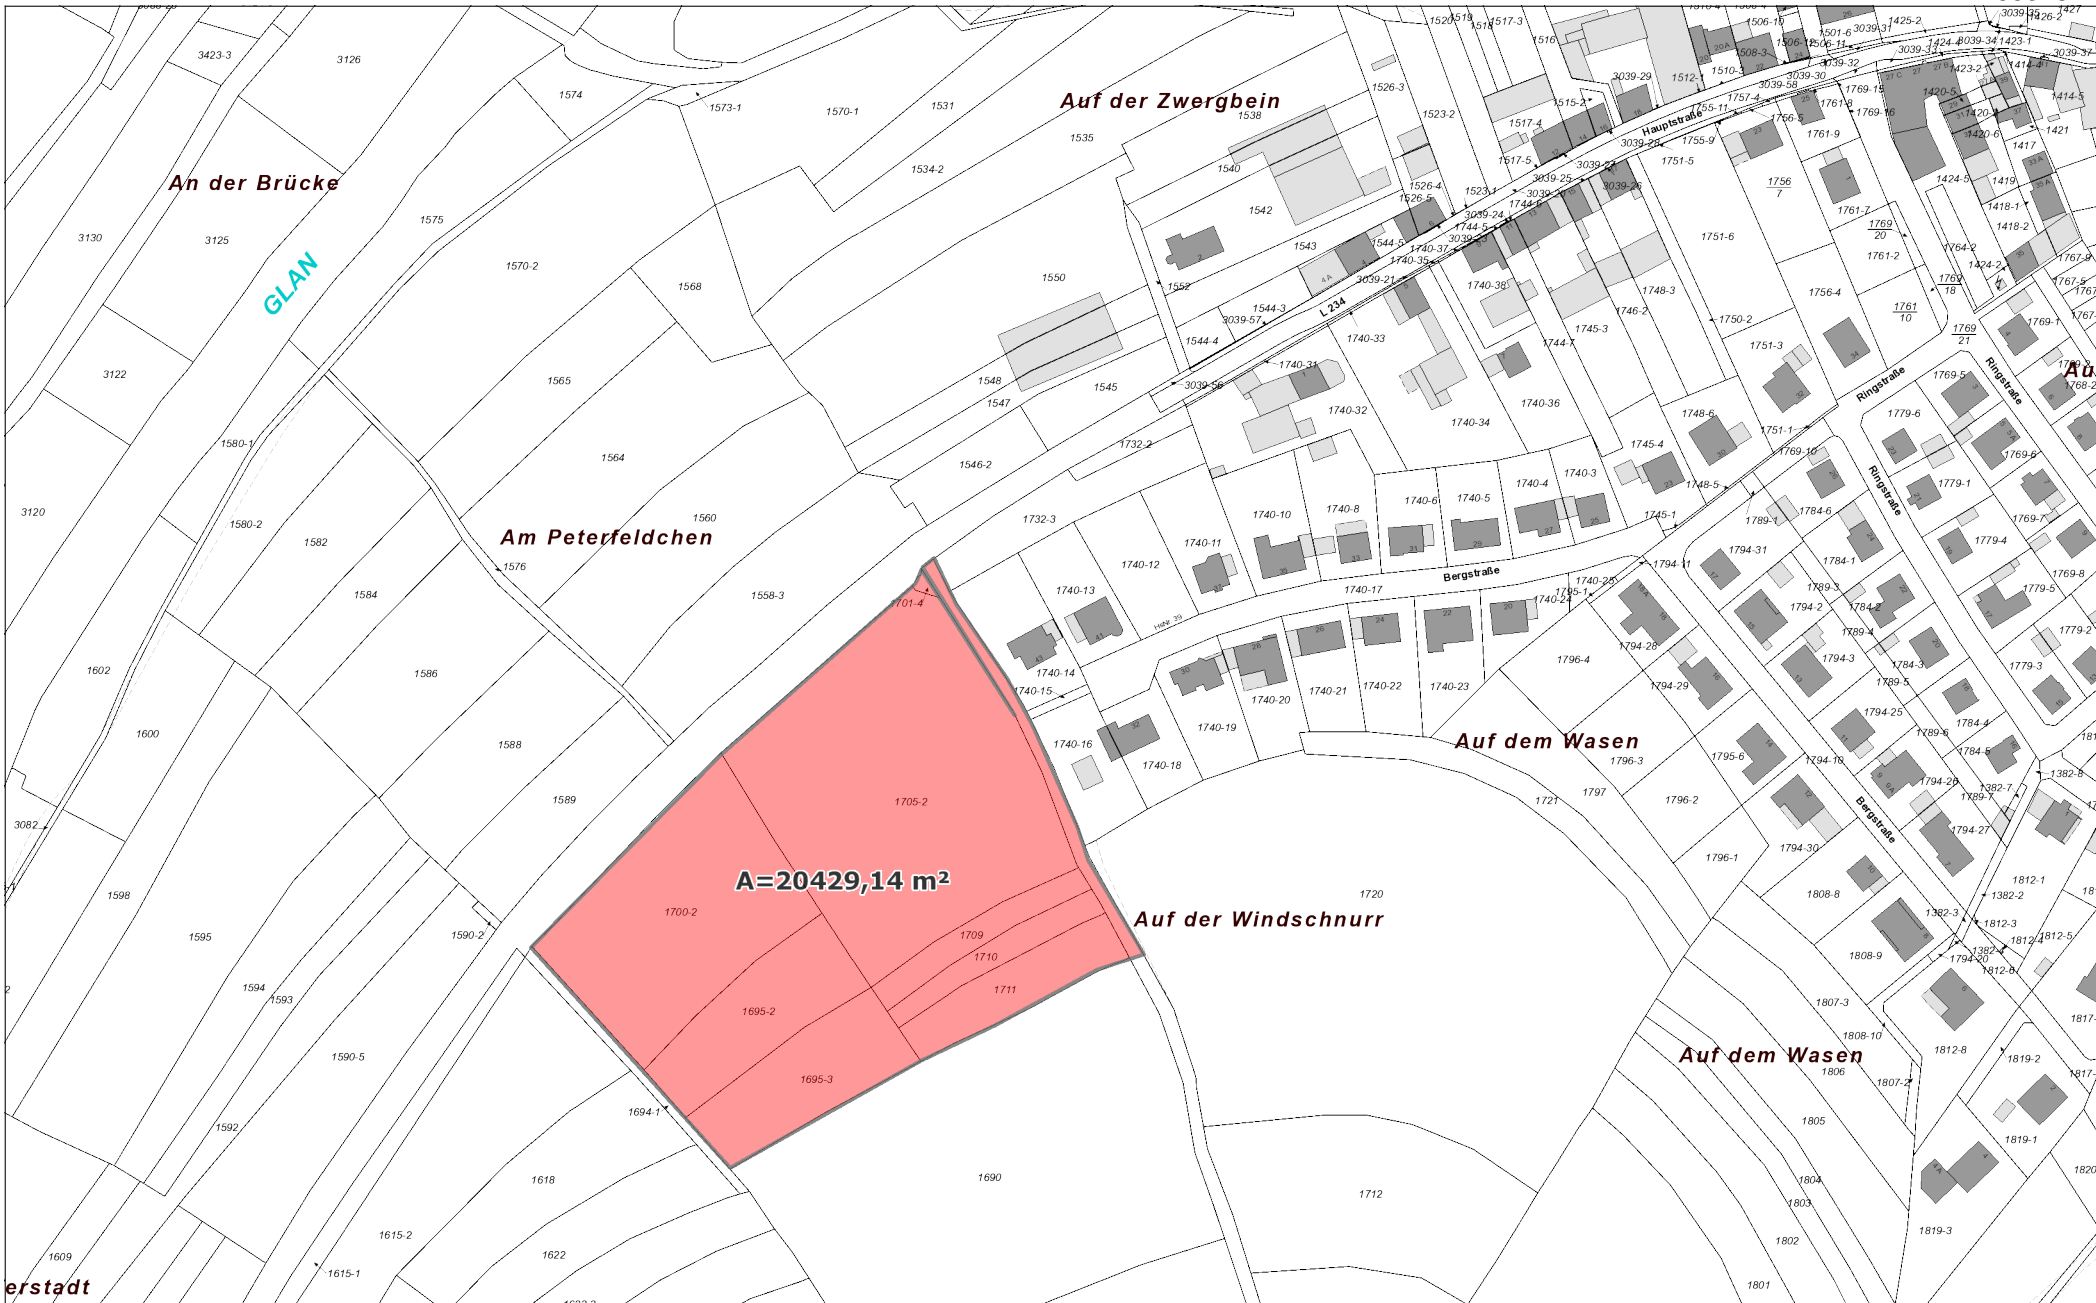

E 405318 m

N 5509969 m

N 5509494 m

E 404626 m

Titel		Erstellt von		Erstellt am		Maßstab	
Institution	Verbandsgemeindeverwaltung Nahe-Glan	Christina Fyngas	23.11.2021	1 : 2.500			
Datengrundlage: Geobasisinformationen der Vermessungs- und Katasterverwaltung Rheinland-Pfalz - (Zustimmung vom 15. Oktober 2002)							