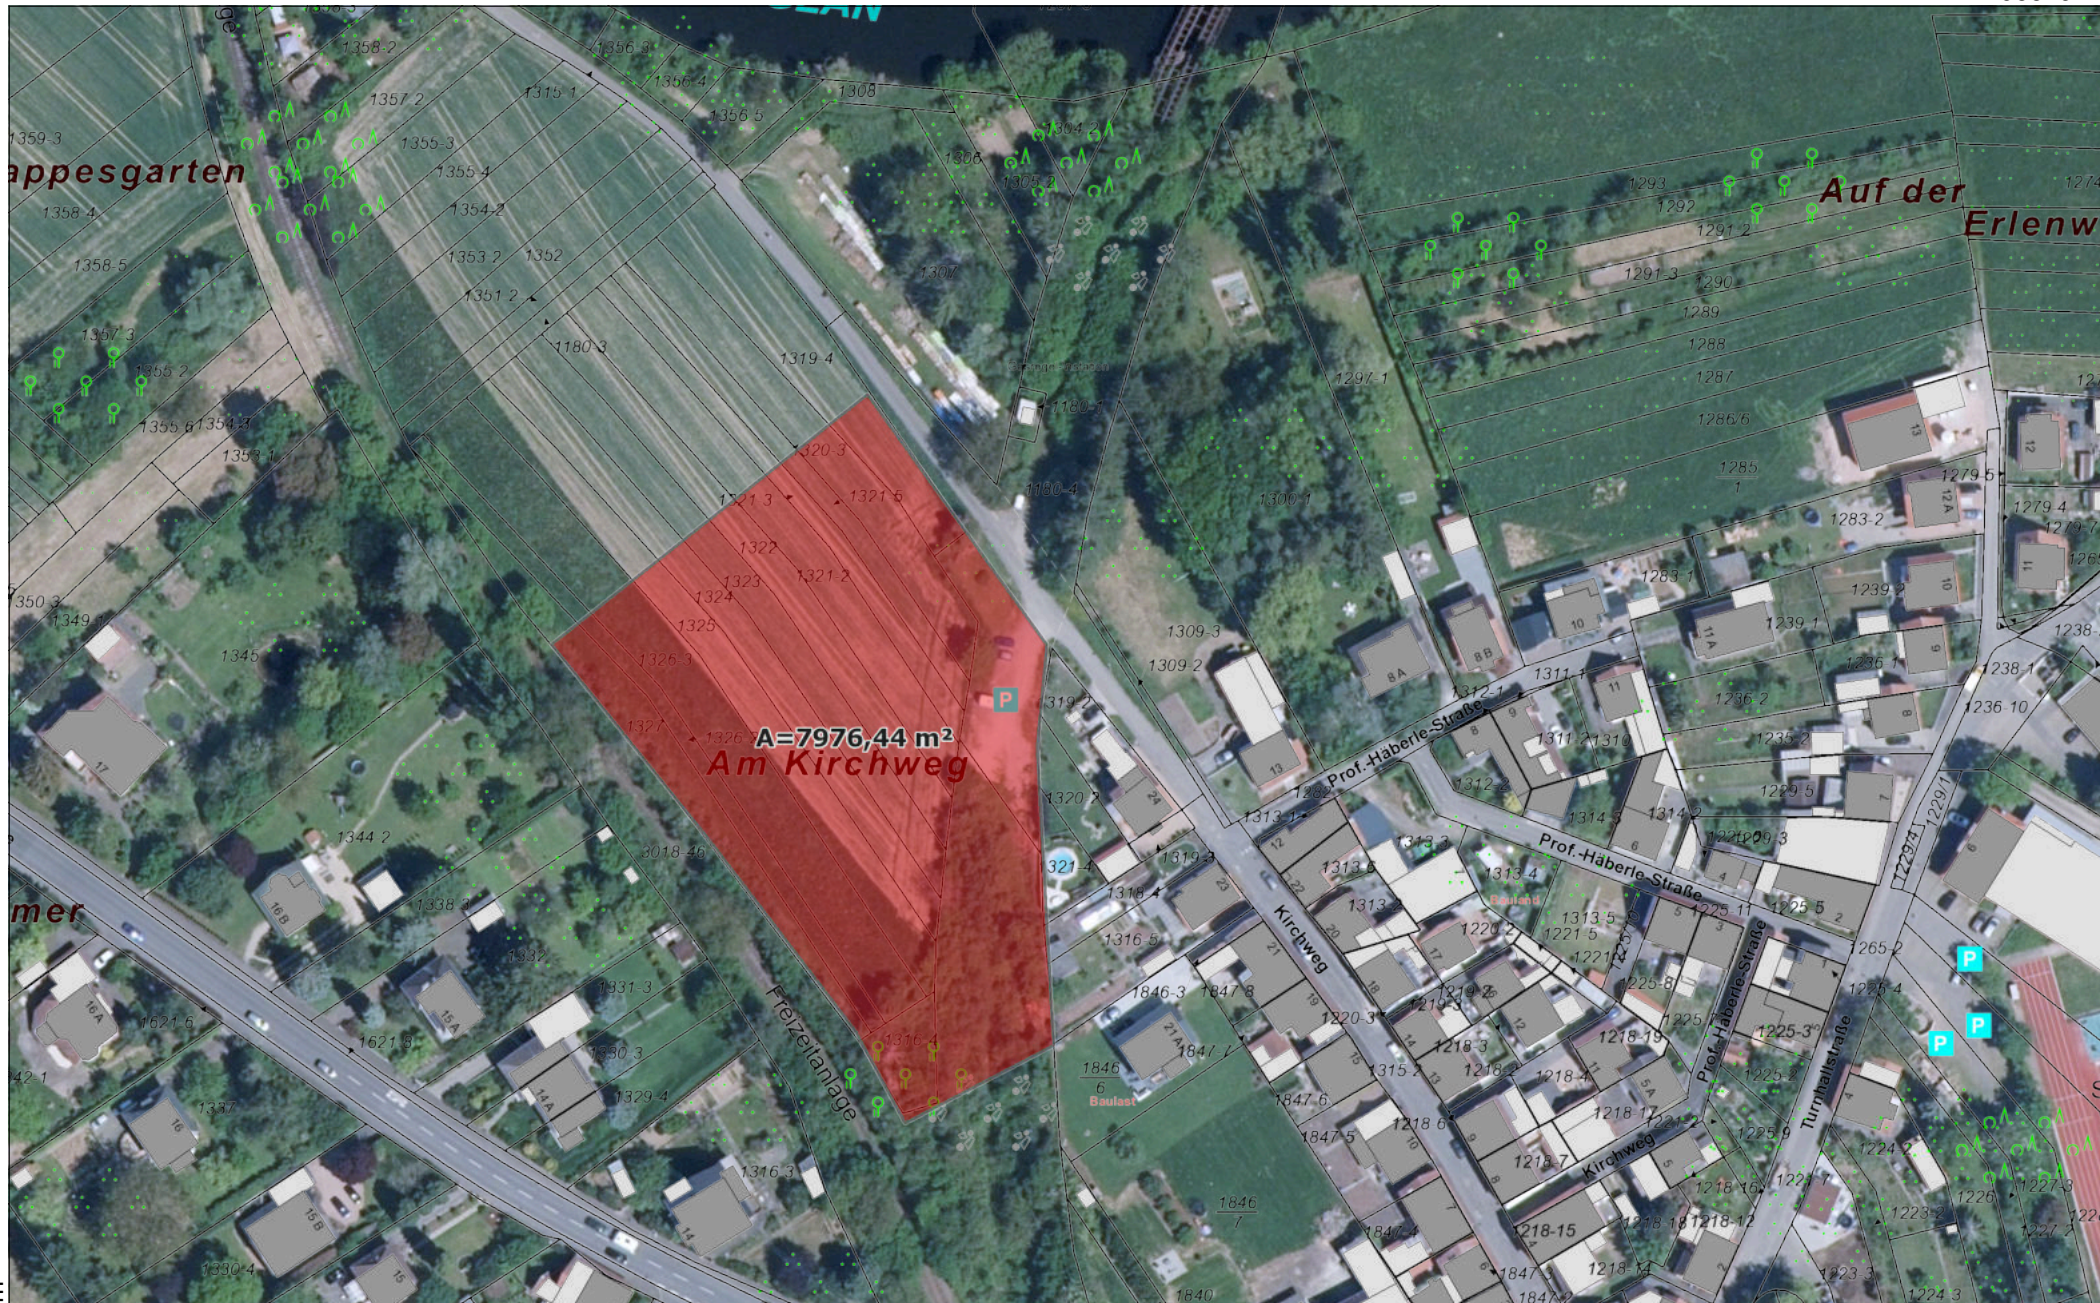

E 406679 m

N 5513982 m

A=7976,44 m²
Am Kirchweg

N 5513697 m

E 406264 m

Titel									
Institution	Verbandsgemeindeverwaltung Nahe-Glan	Erstellt von	Christina Fyngas	Erstellt am	14.09.2021	Maßstab	1 : 1.500		
Datengrundlage: Geobasisinformationen der Vermessungs- und Katasterverwaltung Rheinland-Pfalz - (Zustimmung vom 15. Oktober 2002)									