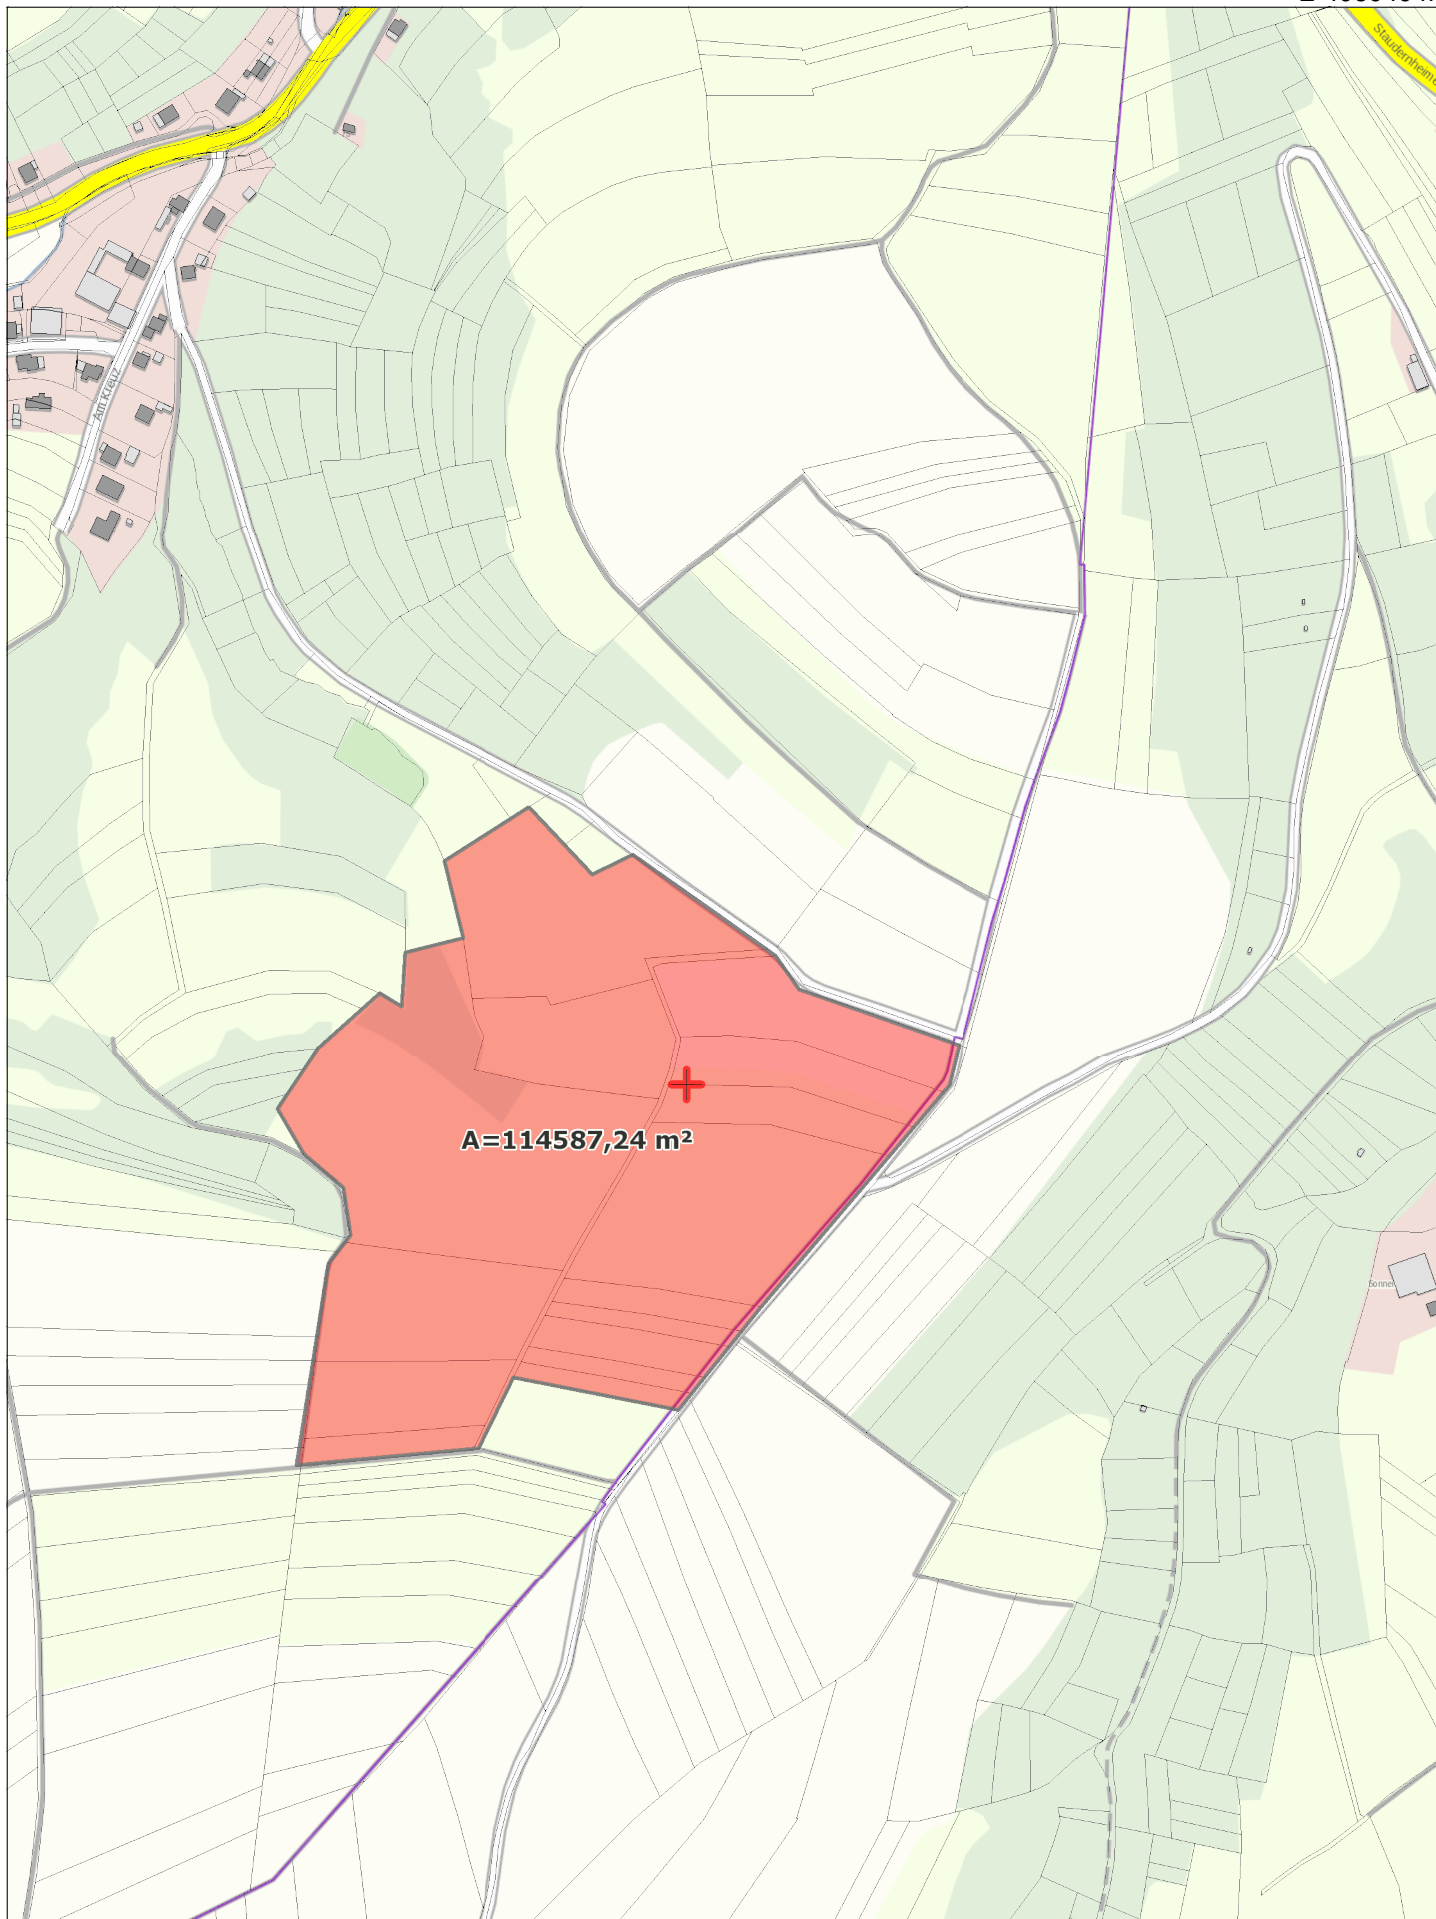

E 406040 m

N 5514020 m

A=114587,24 m²

N 5512635 m

Titel		Freiflächenphotovoltaik OG Staudernheim	
Institution	Verbandsgemeindeverwaltung Nahe-Glan	Erstellt von	Christina Fyngas
Erstellt am	17.08.2020	Maßstab	1 : 5.000
Datengrundlage: Geobasisinformationen der Vermessungs- und Katasterverwaltung Rheinland-Pfalz - (Zustimmung vom 15. Oktober 2002)			

E 405091 m