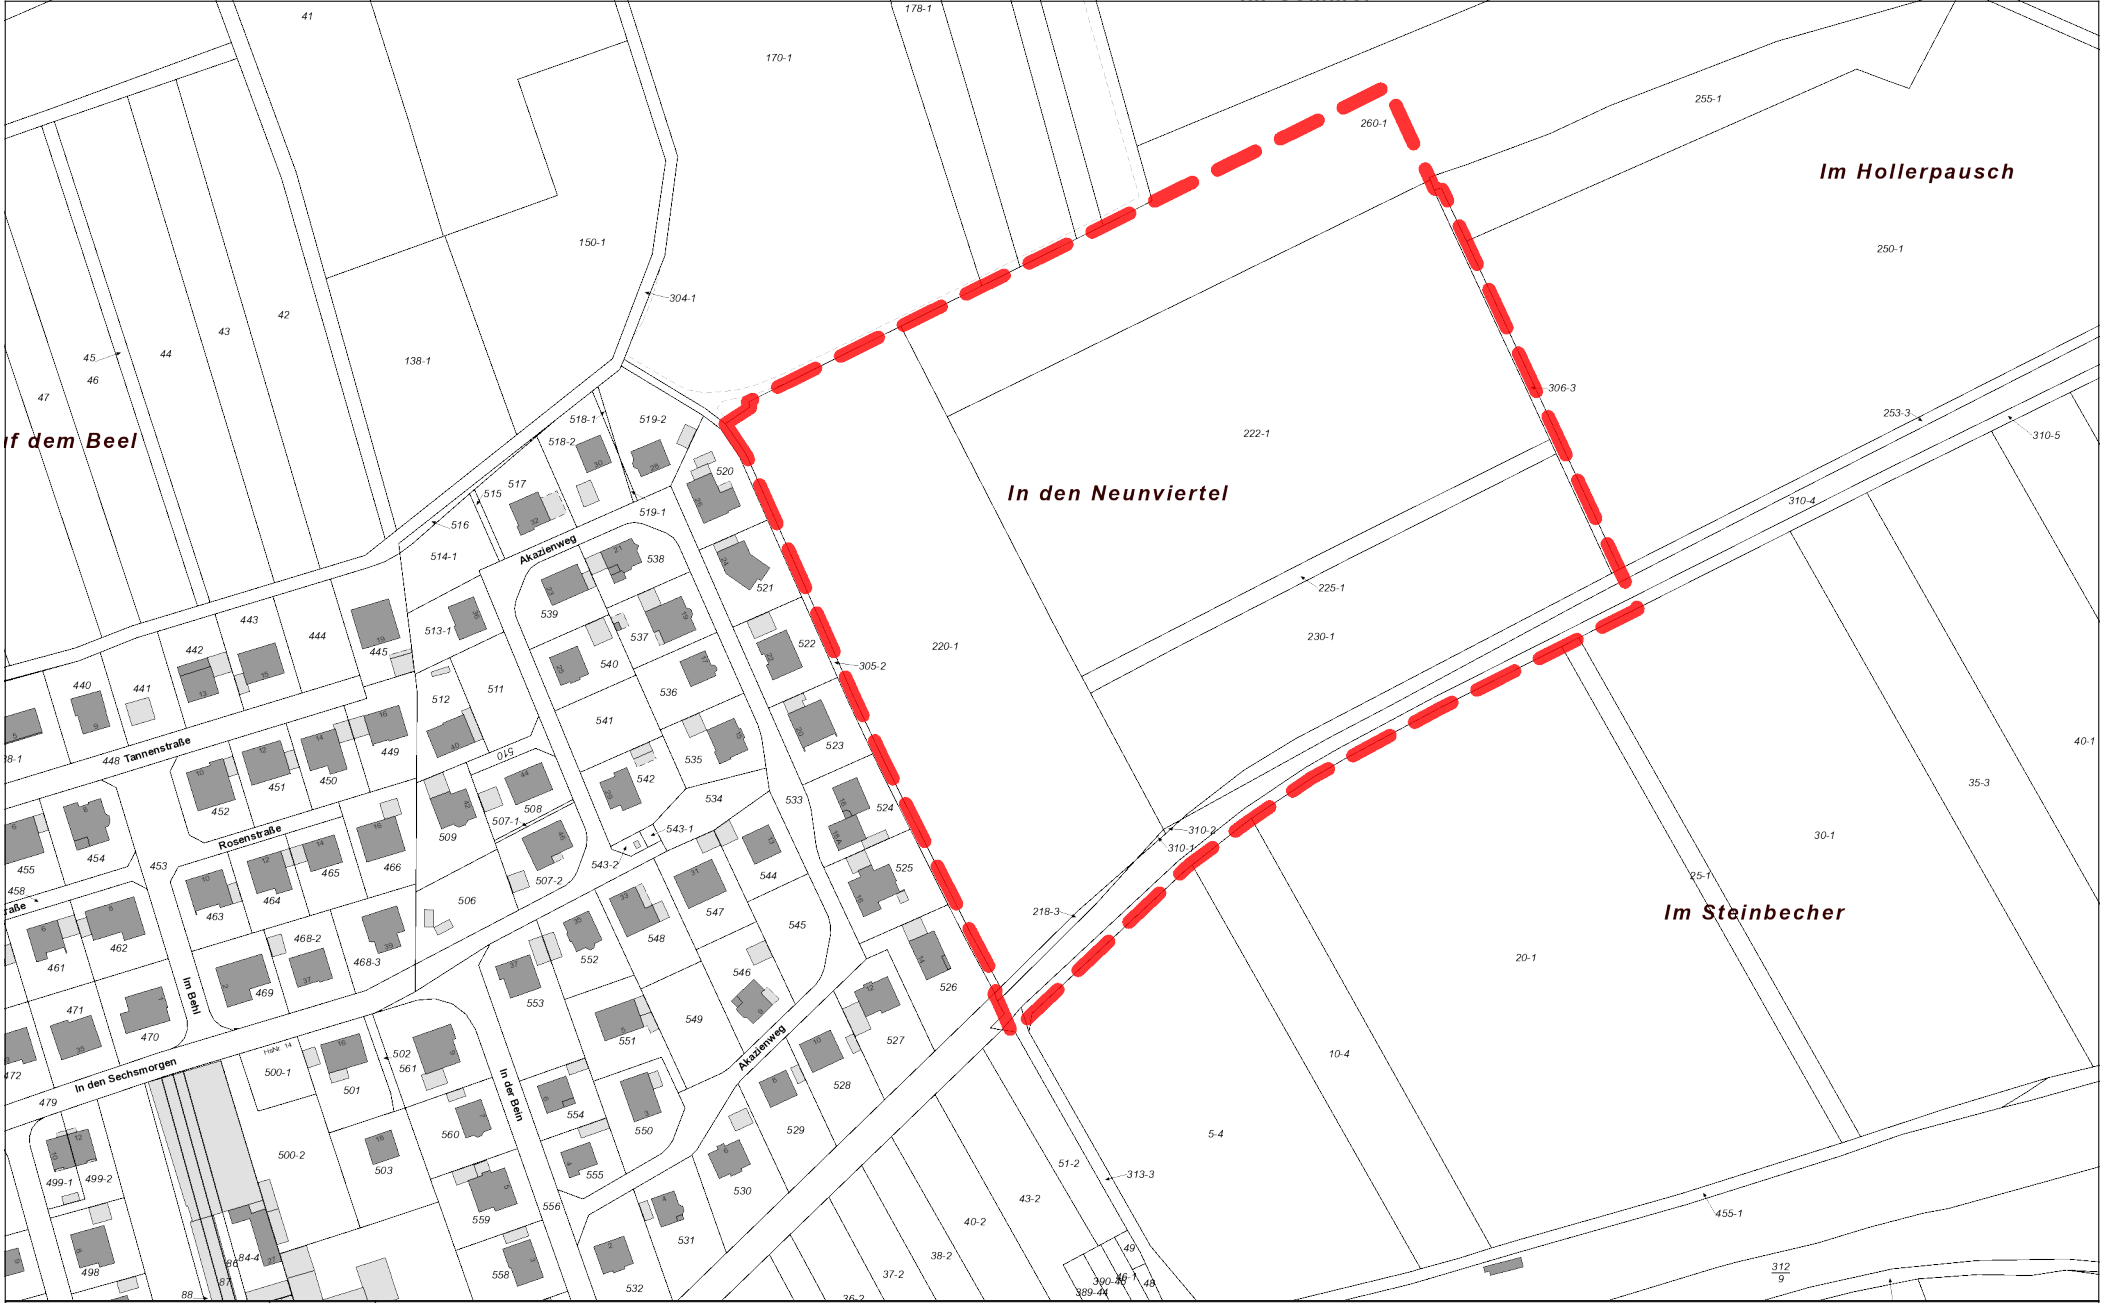

E 406674 m

N 5515643 m

orf dem Beel

In den Neunviertel

Im Hollerpausch

Im Steinbecher

N 5515168 m

Titel		Geltungsbereich Bebauungsplan "In den Neunviertel" OG Staudernheim					
Institution	Verbandsgemeindeverwaltung Nahe-Glan	Erstellt von	Michelle Weikert	Erstellt am	29.04.2021	Maßstab	1 : 2.500
Datengrundlage: Geobasisinformationen der Vermessungs- und Katasterverwaltung Rheinland-Pfalz - (Zustimmung vom 15. Oktober 2002)							

E 405981 m